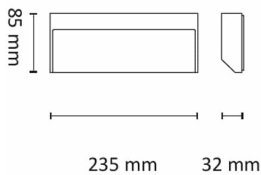

Teknisk data

Spenning (V)	230
Effekt (W)	11
Lumen/Watt (lm)	34
Lysstyrke (lm)	380
Fargetemperatur (K)	3000
Fargegjengivelse (Ra)	80
SDCM	3
Driver størrelse (mA)	500
Min. omgivelsestemperatur (°C)	-20
Max. omgivelsestemperatur (°C)	+50

Dimensjoner

Lengde (mm)	235
Høyde (mm)	32
Bredde (mm)	85

Tilbehør

3109870

ZOUK 1 Veggbrakett Grafitt

Vedlikehold

Produktet rengjøres ved å tørke over med en fuktig microfiberklut. Evt. vann/såperester fjernes med en ren microfiberklut.