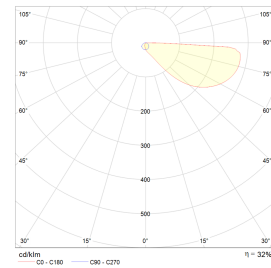

Zouk 1 IP65 11W 380lm 3000K Grafitt

Elnr.: 3109640

Utenpåliggende orienteringsarmatur med meget kompakte mål og liten dybde. Zouk er ideell der man ikke ønsker eller har mulighet til å lage utsparinger i vegg. Kabel/rørinngang på baksiden. Integrrert LED med innebygget LED driver. Spesialbehandlet med Unilamps unike 16 trinns overflatebehandling for utendørsbruk. Monteres 25-50 cm fra gulv/bakke. Zouk er ikke dimbar. Klasse I, IP65.

Teknisk data

Spenning (V)	230
Effekt (W)	11
Lumen/Watt (lm)	34
Lysstyrke (lm)	380
Fargetemperatur (K)	3000
Fargegjengivelse (Ra)	80
SDCM	3
Driver størrelse (mA)	500
Min. omgivelsestemperatur (°C)	-20
Max. omgivelsestemperatur (°C)	+50