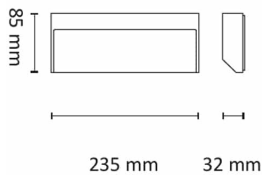

Teknisk data

Spenning (V)	230
Effekt (W)	11
Lumen/Watt (lm)	34
Lysstyrke (lm)	380
Fargetemperatur (K)	3000
Fargegjengivelse (Ra)	80
SDCM	3
Driver størrelse (mA)	500
Min. omgivelsestemperatur (°C)	-20
Max. omgivelsestemperatur (°C)	+50

Utførelse

Farge	Sølv
Materiale	Aluminium
IP klasse	65
Lyskilde	LED
Isolasjonsklasse	I
Dimbar	Nei
Levetid L70B50 Ta25°	100.000
Levetid L80B50 Ta25°	67.000
IK-klasse	07
Integrert/ekstern driver	Integrert
Sokkel	LED
Montering	Utenpåliggende
Avdekningsmateriale	Herdet glass
Dimmetype	-
Optikk	Linse

Dimensjoner

Lengde (mm)	235
Høyde (mm)	32
Bredde (mm)	85

Tilbehør

3109870 ZOUK 1 Veggbrakett Grafitt

Vedlikehold

Produktet rengjøres ved å tørke over med en fuktig microfiberklut. Evt. vann/såperester fjernes med en ren microfiberklut.