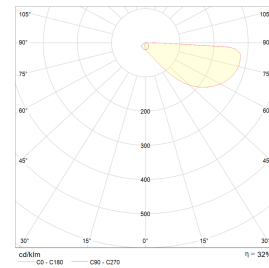

## Teknisk data

Spenning (V)	230
Effekt (W)	11
Lumen/Watt (lm)	34
Lysstyrke (lm)	380
Fargetemperatur (K)	3000
Fargegjengivelse (Ra)	80
SDCM	3
Driver størrelse (mA)	500
Min. omgivelsestemperatur (°C)	-20
Max. omgivelsestemperatur (°C)	+50

## Dimensjoner

Lengde (mm)	235
Høyde (mm)	32
Bredde (mm)	85