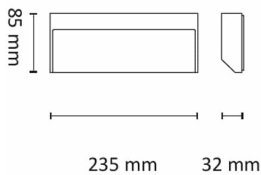

## Teknisk data

Spenning (V)	230
Effekt (W)	11
Lumen/Watt (lm)	34
Lysstyrke (lm)	380
Fargetemperatur (K)	3000
Fargegjengivelse (Ra)	80
SDCM	3
Driver størrelse (mA)	500
Min. omgivelsestemperatur (°C)	-20
Max. omgivelsestemperatur (°C)	+50

## Dimensjoner

Lengde (mm)	235
Høyde (mm)	32
Bredde (mm)	85