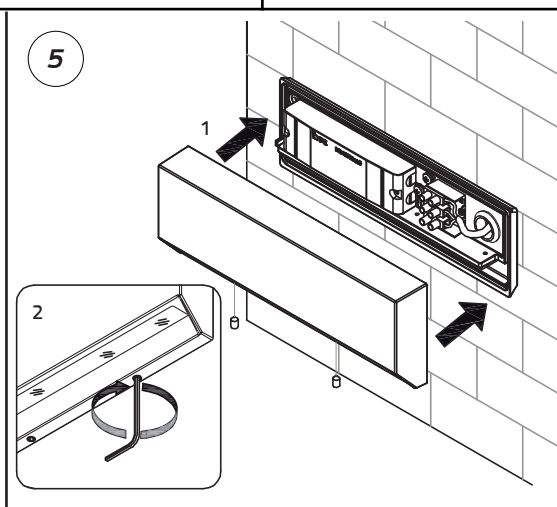

ZOUK 1

220-240V 50/60 Hz LED 8,9W IP65

EN: MEASUREMENTS

NO: MÅL
SE: MÅTT
FI: MITAT

EN: MOUNTING

NO: MONTERING
SE: MONTERING
FI: ASENNUS

OBS! EN: Installation must be performed by a qualified electrician.
 NO: Må installeres av autorisert el-installatør.
 SE: Måste installeras av en behörig elinstallatör.
 FI: Vain valtuutettu sähköasentaja saa asentaa.

 EN: Minimum distance to flammable material in the beam direction.
 NO: Minimumsavstand til brennbart materiale i armaturens stråleretning.
 SE: Minsta avstånd mellan brännbart materiale och lampans ljusrättning.
 FI: Vähimmäismitta lampusta palaavaan materiaaliin.