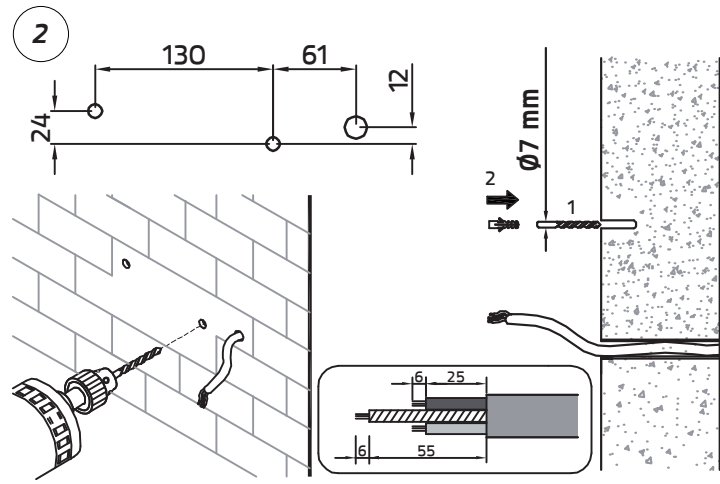

ZOUK 1

220-240V 50/60 Hz LED 8,9W IP65

EN: MEASUREMENTS

NO: MÅL
SE: MÅTT
FI: MITAT

EN: MOUNTING

NO: MONTERING
SE: MONTERING
FI: ASENNUS

OBS! EN: Installation must be performed by a qualified electrician.
 NO: Må installeres av autorisert el-installatør.
 SE: Måste installeras av en behörig elinstallatör.
 FI: Vain valtuutettu sähköasentaja saa asentaa.

 EN: Minimum distance to flammable material in the beam direction.
 NO: Minimumsavstand til brennbart materiale i armaturens stråleretning.
 SE: Minsta avstånd mellan brännbart materiale och lampans ljusrättning.
 FI: Vähimmäismitta lampusta palaavaan materiaaliin.