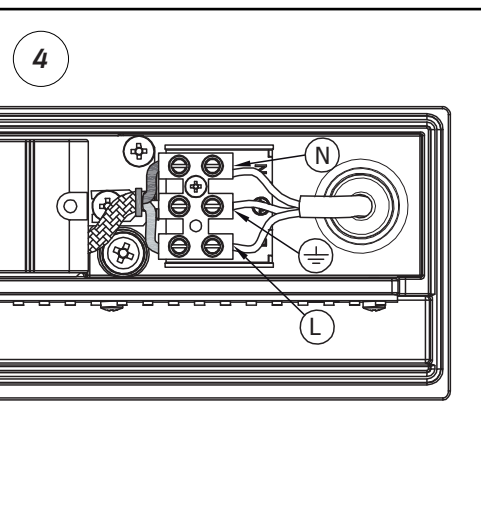

ZOUK 1

220-240V 50/60 Hz LED 8,9W IP65

EN: MEASUREMENTS

NO: MÅL
SE: MÅTT
FI: MITAT

EN: MOUNTING

NO: MONTERING
SE: MONTERING
FI: ASENNUS

OBS! EN: Installation must be performed by a qualified electrician.
 NO: Må installeres av autorisert el-installatør.
 SE: Måste installeras av en behörig elinstallatör.
 FI: Vain valtuutettu sähköasentaja saa asentaa.

 EN: Minimum distance to flammable material in the beam direction.
 NO: Minimumsavstand til brennbart materiale i armaturens stråleretning.
 SE: Minsta avstånd mellan brännbart materiale och lampans ljusrättning.
 FI: Vähimmäismitta lampusta palaavaan materiaaliin.