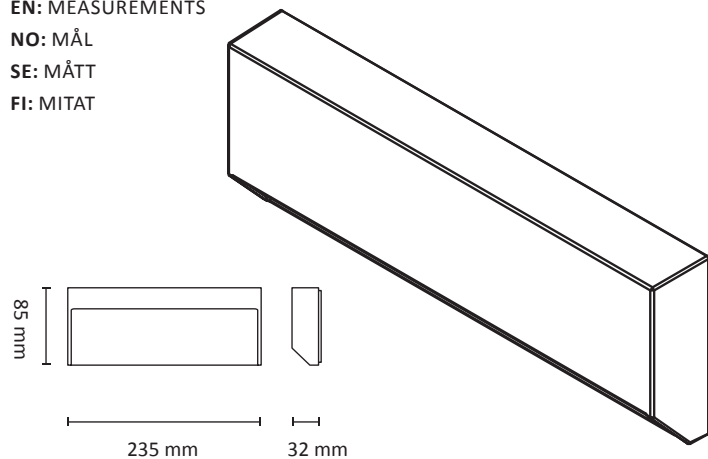

ZOUK 1

220-240V 50/60 Hz LED 8,9W IP65

EN: MEASUREMENTS

NO: MÅL
SE: MÅTT
FI: MITAT

EN: MOUNTING

NO: MONTERING
SE: MONTERING
FI: ASENNUS

OBS! EN: Installation must be performed by a qualified electrician.
 NO: Må installeres av autorisert el-installatør.
 SE: Måste installeras av en behörig elinstallatör.
 FI: Vain valtuutettu sähköasentaja saa asentaa.

 EN: Minimum distance to flammable material in the beam direction.
 NO: Minimumsavstand til brennbart materiale i armaturens stråleretning.
 SE: Minsta avstånd mellan brännbart materiale och lampans ljusrättning.
 FI: Vähimmäismitta lampusta palaavaan materiaaliin.