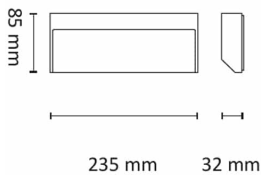

Teknisk data

Spenning (V)	230
Effekt (W)	11
Lumen/Watt (lm)	34
Lysstyrke (lm)	380
Fargetemperatur (K)	3000
Fargegjengivelse (Ra)	80
SDCM	3
Driver størrelse (mA)	500
Min. omgivelsestemperatur (°C)	-20
Max. omgivelsestemperatur (°C)	+50

Dimensjoner

Lengde (mm)	235
Høyde (mm)	32
Bredde (mm)	85

Tilbehør

3109870 ZOUK 1 Veggbrakett Grafitt

Vedlikehold

Produktet rengjøres ved å tørke over med en fuktig microfiberklut. Evt. vann/såperester fjernes med en ren microfiberklut.