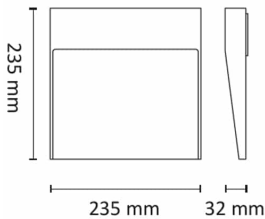

Zouk 2 IP65 11W 340lm 3000K Grafitt

Elnr.: 3109645

Utenpåliggende orienteringsarmatur med meget kompakte mål og liten dybde. Zouk er ideell der man ikke ønsker eller har mulighet til å lage utsparinger i vegg. Kabel/rørinngang på baksiden. Integrrert LED med innebygget LED driver. Spesialbehandlet med Unilamps unike 16 trinns overflatebehandling for utendørsbruk. Monteres 25-50 cm fra gulv/bakke. Zouk er ikke dimbar. Klasse I, IP65.

Teknisk data

Spenning (V)	230
Effekt (W)	11
Lumen/Watt (lm)	31
Lysstyrke (lm)	340
Fargetemperatur (K)	3000
Fargegjengivelse (Ra)	90
SDCM	3
Driver størrelse (mA)	500
Min. omgivelsestemperatur (°C)	-20
Max. omgivelsestemperatur (°C)	+50

Dimensjoner

Lengde (mm)	235
Høyde (mm)	32
Bredde (mm)	235

Tilbehør

3109875 ZOUK 2 Veggbrakett Grafitt

ZOUK 2 Veggbrakett Hvit

ZOUK 2 Veggbrakett Sølv

Vedlikehold

Produktet rengjøres ved å tørke over med en fuktig microfiberklut. Evt. vann/såperester fjernes med en ren microfiberklut.