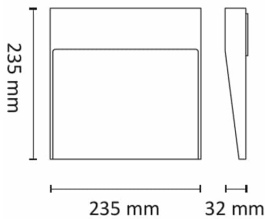

Zouk 2 IP65 11W 340lm 3000K Grafitt

Elnr.: 3109645

Utenpåliggende orienteringsarmatur med meget kompakte mål og liten dybde. Zouk er ideell der man ikke ønsker eller har mulighet til å lage utsparinger i vegg. Kabel/rørinngang på baksiden. Integrrert LED med innebygget LED driver. Spesialbehandlet med Unilamps unike 16 trinns overflatebehandling for utendørsbruk. Monteres 25-50 cm fra gulv/bakke. Zouk er ikke dimbar. Klasse I, IP65.

Teknisk data

Spenning (V)	230
Effekt (W)	11
Lumen/Watt (lm)	31
Lysstyrke (lm)	340
Fargetemperatur (K)	3000
Fargegjengivelse (Ra)	90
SDCM	3
Driver størrelse (mA)	500
Min. omgivelsestemperatur (°C)	-20
Max. omgivelsestemperatur (°C)	+50

Dimensjoner

Lengde (mm)	235
Høyde (mm)	32
Bredde (mm)	235

Tilbehør

3109875	ZOUK 2 Veggbrakett Grafitt	
	ZOUK 2 Veggbrakett Hvit	
	ZOUK 2 Veggbrakett Sølv	

Vedlikehold

Produktet rengjøres ved å tørke over med en fuktig microfiberklut. Evt. vann/såperester fjernes med en ren microfiberklut.