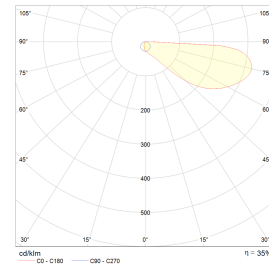

Teknisk data

Spenning (V)	230
Effekt (W)	11
Lumen/Watt (lm)	31
Lysstyrke (lm)	340
Fargetemperatur (K)	3000
Fargegjengivelse (Ra)	90
SDCM	3
Driver størrelse (mA)	500
Min. omgivelsestemperatur (°C)	-20
Max. omgivelsestemperatur (°C)	+50