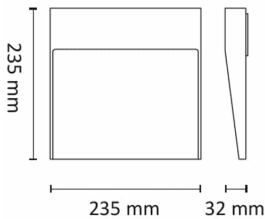

Zouk 2 IP65 11W 340lm 3000K Sølv

Elnr.: 3109646

Utenpåliggende orienteringsarmatur med meget kompakte mål og liten dybde. Zouk er ideell der man ikke ønsker eller har mulighet til å lage utsparinger i vegg. Kabel/rørinngang på baksiden. Integrert LED med innebygget LED driver. Spesialbehandlet med Unilamps unike 16 trinns overflatebehandling for utendørsbruk. Monteres 25-50 cm fra gulv/bakke. Zouk er ikke dimbar. Klasse I, IP65.

Teknisk data

Spenning (V)	230
Effekt (W)	11
Lumen/Watt (lm)	31
Lysstyrke (lm)	340
Fargetemperatur (K)	3000
Fargegjengivelse (Ra)	90
SDCM	3
Driver størrelse (mA)	500
Min. omgivelsestemperatur (°C)	-20
Max. omgivelsestemperatur (°C)	+50

Utførelse

Farge	Sølv
Materiale	Aluminium
IP klasse	65
Lyskilde	LED
Isolasjonsklasse	I
Dimbar	Nei
Levetid L70B50 Ta25°	100.000
Levetid L80B50 Ta25°	67.000
IK-klasse	07
Integrert/ekstern driver	Integrert
Sokkel	LED
Montering	Utenpåliggende
Avdekningsmateriale	Klart glass
Dimmetype	-
Optikk	Linse

Dimensjoner

Lengde (mm)	235
Høyde (mm)	32
Bredde (mm)	235

Tilbehør

3109875	ZOUK 2 Veggbrakett Grafitt	
	ZOUK 2 Veggbrakett Hvit	
	ZOUK 2 Veggbrakett Sølv	

Vedlikehold

Produktet rengjøres ved å tørke over med en fuktig microfiberklut. Evt. vann/såperester fjernes med en ren microfiberklut.