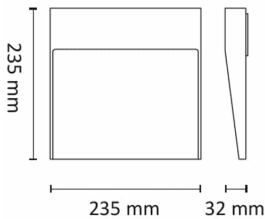

Zouk 2 IP65 11W 340lm 3000K Hvit

Elnr.: 3109647

Utenpåliggende orienteringsarmatur med meget kompakte mål og liten dybde. Zouk er ideell der man ikke ønsker eller har mulighet til å lage utsparinger i vegg. Kabel/rørinnngang på baksiden. Integrert LED med innebygget LED driver. Spesialbehandlet med Unilamps unike 16 trinns overflatebehandling for utendørsbruk. Monteres 25-50 cm fra gulv/bakke. Zouk er ikke dimbar. Klasse I, IP65.

Teknisk data

Spenning (V)	230
Effekt (W)	11
Lumen/Watt (lm)	31
Lysstyrke (lm)	340
Fargetemperatur (K)	3000
Fargegjengivelse (Ra)	90
SDCM	3
Driver størrelse (mA)	500
Min. omgivelsestemperatur (°C)	-20
Max. omgivelsestemperatur (°C)	+50

Dimensjoner

Lengde (mm)	235
Høyde (mm)	32
Bredde (mm)	235

Tilbehør

3109875	ZOUK 2 Veggbrakett Grafitt	
	ZOUK 2 Veggbrakett Hvit	
	ZOUK 2 Veggbrakett Sølv	

Vedlikehold

Produktet rengjøres ved å tørke over med en fuktig microfiberklut. Evt. vann/såperester fjernes med en ren microfiberklut.