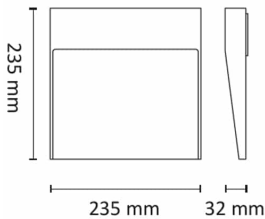

Teknisk data

Spenning (V)	230
Effekt (W)	11
Lumen/Watt (lm)	31
Lysstyrke (lm)	340
Fargetemperatur (K)	3000
Fargegjengivelse (Ra)	90
SDCM	3
Driver størrelse (mA)	500
Min. omgivelsestemperatur (°C)	-20
Max. omgivelsestemperatur (°C)	+50

Dimensjoner

Lengde (mm)	235
Høyde (mm)	32
Bredde (mm)	235

Tilbehør

3109875	ZOUK 2 Veggbrakett Grafitt	
	ZOUK 2 Veggbrakett Hvit	
	ZOUK 2 Veggbrakett Sølv	

Vedlikehold

Produktet rengjøres ved å tørke over med en fuktig microfiberklut. Evt. vann/såperester fjernes med en ren microfiberklut.