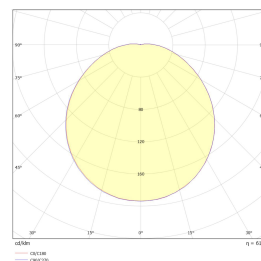

## Teknisk data

Spenning (V)	230
Effekt (W)	23
Lumen/Watt (lm)	87
Lysstyrke (lm)	2000
Fargetemperatur (K)	3000
Fargegjengivelse (Ra)	80
SDCM	3
Antall armaturer B 10A	20
Antall armaturer C 10A	32
Antall armaturer B 16A	31
Antall armaturer C 16A	53
Min. omgivelsestemperatur (°C)	-20
Max. omgivelsestemperatur (°C)	+40

## Dimensjoner

Høyde (mm)	120
Diameter (mm)	360