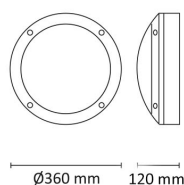

## Teknisk data

Spenning (V)	230
Effekt (W)	23
Lumen/Watt (lm)	87
Lysstyrke (lm)	2000
Fargetemperatur (K)	3000
Fargegjengivelse (Ra)	80
SDCM	3
Antall armaturer B 10A	20
Antall armaturer C 10A	32
Antall armaturer B 16A	31
Antall armaturer C 16A	53
Min. omgivelsestemperatur (°C)	-20
Max. omgivelsestemperatur (°C)	+40

## Dimensjoner

Høyde (mm)	120
Diameter (mm)	360