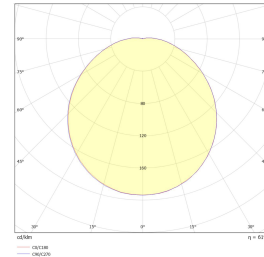

Teknisk data

Spenning (V)	230
Effekt (W)	23
Lumen/Watt (lm)	87
Lysstyrke (lm)	2000
Fargetemperatur (K)	3000
Fargegjengivelse (Ra)	80
SDCM	3
Antall armaturer B 10A	20
Antall armaturer C 10A	32
Antall armaturer B 16A	31
Antall armaturer C 16A	53
Min. omgivelsestemperatur (°C)	-20
Max. omgivelsestemperatur (°C)	+40