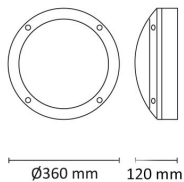

Teknisk data

Spenning (V)	230
Effekt (W)	23
Lumen/Watt (lm)	87
Lysstyrke (lm)	2000
Fargetemperatur (K)	3000
Fargegjengivelse (Ra)	80
SDCM	3
Antall armaturer B 10A	20
Antall armaturer C 10A	32
Antall armaturer B 16A	31
Antall armaturer C 16A	53
Min. omgivelsestemperatur (°C)	-20
Max. omgivelsestemperatur (°C)	+40

Utførelse

Farge	Hvit
Materiale	Aluminium
IP klasse	65
Lyskilde	LED
Isolasjonsklasse	II
Dimbar	Nei
Levetid L70B50 Ta25°	100.000
Levetid L80B50 Ta25°	67.000
IK-klasse	09
Integrert/ekstern driver	Integrert
Sokkel	LED
Montering	Utenpåliggende

Dimensjoner

Høyde (mm)	120
Diameter (mm)	360

Tilbehør

Vedlikehold

Produktet rengjøres ved å tørke over med en fuktig microfiberklut. Evt. vann/såperester fjernes med en ren microfiberklut.

Retur / Deponi

Produktet er å betrakte som spesialavfall og skal leveres til godkjent avfallsdeponi. Leverandøren har avtale med returselskapet Renas AS.
