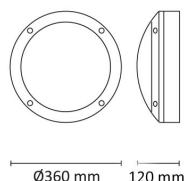

Teknisk data

Spenning (V)	230
Effekt (W)	23
Lumen/Watt (lm)	87
Lysstyrke (lm)	2000
Fargetemperatur (K)	3000
Fargegjengivelse (Ra)	80
SDCM	3
Antall armaturer B 10A	20
Antall armaturer C 10A	32
Antall armaturer B 16A	31
Antall armaturer C 16A	53
Min. omgivelsestemperatur (°C)	-20
Max. omgivelsestemperatur (°C)	+40

Utførelse

Farge	Sølv
Materiale	Aluminium
IP klasse	65
Lyskilde	LED
Isolasjonsklasse	II
Dimbar	Nei
Levetid L70B50 Ta25°	100.000
Levetid L80B50 Ta25°	67.000
IK-klasse	09
Integrert/ekstern driver	Integrert
Sokkel	LED
Montering	Utenpåliggende

Dimensjoner

Høyde (mm)	120
Diameter (mm)	360

Tilbehør

Vedlikehold

Produktet rengjøres ved å tørke over med en fuktig microfiberklut. Evt. vann/såperester fjernes med en ren microfiberklut.

Retur / Deponi

Produktet er å betrakte som spesialavfall og skal leveres til godkjent avfallsdeponi. Leverandøren har avtale med returselskapet Renas AS.