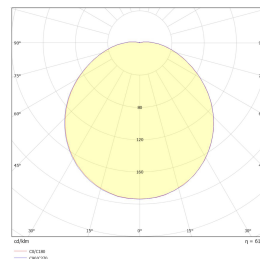

Teknisk data

Spenning (V)	230
Effekt (W)	23
Lumen/Watt (lm)	87
Lysstyrke (lm)	2000
Fargetemperatur (K)	3000
Fargegjengivelse (Ra)	80
SDCM	3
Antall armaturer B 10A	20
Antall armaturer C 10A	32
Antall armaturer B 16A	31
Antall armaturer C 16A	53
Min. omgivelsestemperatur (°C)	-20
Max. omgivelsestemperatur (°C)	+40