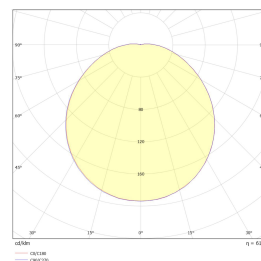

Teknisk data

Spenning (V)	230
Effekt (W)	23
Lumen/Watt (lm)	87
Lysstyrke (lm)	2000
Fargetemperatur (K)	3000
Fargegjengivelse (Ra)	80
SDCM	3
Antall armaturer B 10A	20
Antall armaturer C 10A	32
Antall armaturer B 16A	31
Antall armaturer C 16A	53
Min. omgivelsestemperatur (°C)	-20
Max. omgivelsestemperatur (°C)	+40