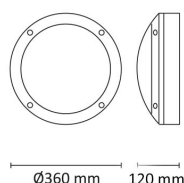

Teknisk data

Spenning (V)	230
Effekt (W)	23
Lumen/Watt (lm)	87
Lysstyrke (lm)	2000
Fargetemperatur (K)	3000
Fargegjengivelse (Ra)	80
SDCM	3
Antall armaturer B 10A	20
Antall armaturer C 10A	32
Antall armaturer B 16A	31
Antall armaturer C 16A	53
Min. omgivelsestemperatur (°C)	-20
Max. omgivelsestemperatur (°C)	+40

Dimensjoner

Høyde (mm)	120
Diameter (mm)	360

Tilbehør

Vedlikehold

Produktet rengjøres ved å tørke over med en fuktig microfiberklut. Evt. vann/såperester fjernes med en ren microfiberklut.

Retur / Deponi

Produktet er å betrakte som spesialavfall og skal leveres til godkjent avfallsdeponi. Leverandøren har avtale med returselskapet Renas AS.