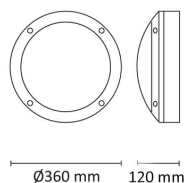

Teknisk data

Spenning (V)	230
Effekt (W)	23
Lumen/Watt (lm)	87
Lysstyrke (lm)	2000
Fargetemperatur (K)	3000
Fargegjengivelse (Ra)	80
SDCM	3
Antall armaturer B 10A	20
Antall armaturer C 10A	32
Antall armaturer B 16A	31
Antall armaturer C 16A	53
Min. omgivelsestemperatur (°C)	-20
Max. omgivelsestemperatur (°C)	+40

Dimensjoner

Høyde (mm)	120
Diameter (mm)	360

Tilbehør

Vedlikehold

Produktet rengjøres ved å tørke over med en fuktig microfiberklut. Evt. vann/såperester fjernes med en ren microfiberklut.

Retur / Deponi

Produktet er å betrakte som spesialavfall og skal leveres til godkjent avfallsdeponi. Leverandøren har avtale med returselskapet Renas AS.