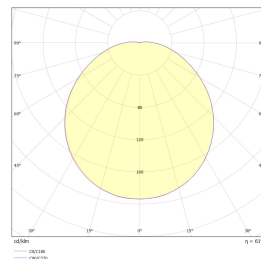

Teknisk data

Spenning (V)	230
Effekt (W)	23
Lumen/Watt (lm)	87
Lysstyrke (lm)	2000
Fargetemperatur (K)	3000
Fargegjengivelse (Ra)	80
SDCM	3
Antall armaturer B 10A	20
Antall armaturer C 10A	32
Antall armaturer B 16A	31
Antall armaturer C 16A	53
Min. omgivelsestemperatur (°C)	-20
Max. omgivelsestemperatur (°C)	+40