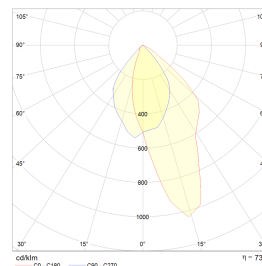

-6,5W GU10 Klasse II, IP65

-13/17/36/38W Klasse I, IP65

Teknisk data

Spenning (V)	230
Effekt (W)	17
Lumen/Watt (lm)	78
Lysstyrke (lm)	1315
Fargetemperatur (K)	4000
Fargegjengivelse (Ra)	80
SDCM	3
Antall armaturer B 10A	26
Antall armaturer C 10A	44
Antall armaturer B 16A	42
Antall armaturer C 16A	71
Min. omgivelsestemperatur (°C)	-20
Max. omgivelsestemperatur (°C)	+50