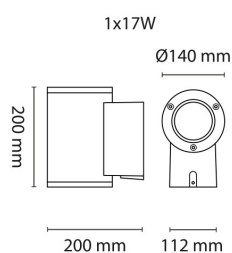

-6,5W GU10 Klasse II, IP65

-13/17/36/38W Klasse I, IP65

Teknisk data

Spenning (V)	230
Effekt (W)	17
Lumen/Watt (lm)	78
Lysstyrke (lm)	1315
Fargetemperatur (K)	4000
Fargegjengivelse (Ra)	80
SDCM	3
Antall armaturer B 10A	26
Antall armaturer C 10A	44
Antall armaturer B 16A	42
Antall armaturer C 16A	71
Min. omgivelsestemperatur (°C)	-20
Max. omgivelsestemperatur (°C)	+50

Dimensjoner

Lengde (mm)	200
Høyde (mm)	200
Bredde (mm)	112

Tilbehør

3105896	Argos/Tube Dekkplate Grafitt	
3109686	Tube Medium Stolpefeste Ø60 Grafitt	
3109468	Tube/Sonic Medium COB REFLECTOR 12D	
3109890	TUBE Medium Veggbrakett Grafitt	
3109618	Tube Medium Hjørnefeste Grafitt	
3109479	Ringraster for Sonic/Tube Medium	
3109469	Tube Medium COB REFLECTOR 43D	