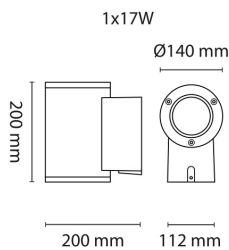

Tube Medium Vegg 1x17W 2100lm 4000K

Elnr.: 3109683

Moderne veggarmaturer i tidløs design. Spesialbehandlet for utendørsbruk. Symmetrisk lysbilde. 1x6,5/13/17/36/38W: Lyser ned. 2x6,5/13/17/36W: Lyser opp og ned. Alle varianter leveres med integrert LED-modul og LED-driver, med unntak av 6,5W GU10 versjonene. Det finnes reflektorer for ulike spredningsvinkler, disse leveres som tilbehør til de symmetriske armaturene. Presstøpt aluminium med herdet sikkerhetsglass.

-6,5W GU10 Klasse II, IP65

-13/17/36/38W Klasse I, IP65.

Teknisk data

Spenning (V)	230
Effekt (W)	17
Lumen/Watt (lm)	121
Lysstyrke (lm)	2100
Fargetemperatur (K)	4000
Fargegjengivelse (Ra)	80
SDCM	3
Antall armaturer B 10A	26
Antall armaturer C 10A	44
Antall armaturer B 16A	42
Antall armaturer C 16A	71
Min. omgivelsestemperatur (°C)	-20
Max. omgivelsestemperatur (°C)	+50

Tube Medium Vegg 1x17W 2100lm 4000K

Elnr.: 3109683

Sokkel	LED
Montering	Utenpåliggende
Avdekningsmateriale	Herdet glass
Optikk	Linse
Antall poler	3
Integrert sensor	Nei
Antall lyskilder	1
Lysfordeling	Asymmetrisk

Dimensjoner

Lengde (mm)	140
Høyde (mm)	200
Bredde (mm)	200

Tilbehør

Vedlikehold

Produktet rengjøres ved å tørke over med en fuktig microfiberklut. Evt. vann/såperester fjernes med en ren microfiberklut.

Retur / Deponi