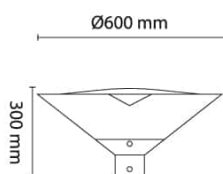

Teknisk data

Spenning (V)	230
Effekt (W)	25
Lumen/Watt (lm)	105
Lysstyrke (lm)	2640
Fargetemperatur (K)	3000
Fargegjengivelse (Ra)	80
SDCM	3
Antall armaturer B 10A	18
Antall armaturer C 10A	29
Antall armaturer B 16A	28
Antall armaturer C 16A	48
Min. omgivelsestemperatur (°C)	-20
Max. omgivelsestemperatur (°C)	+35

Utførelse

Farge	Sølv
Materiale	Aluminium
IP klasse	66
Lyskilde	LED
Isolasjonsklasse	I
Dimbar	Nei
Levetid L70B50 Ta25°	205.000
Levetid L70B10 Ta25°	170.000
Levetid L80B50 Ta25°	137.000