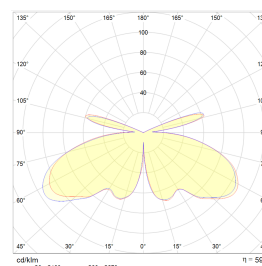

Teknisk data

Spenning (V)	230
Effekt (W)	25
Lumen/Watt (lm)	105
Lysstyrke (lm)	2640
Fargetemperatur (K)	3000
Fargegjengivelse (Ra)	80
SDCM	3
Antall armaturer B 10A	18
Antall armaturer C 10A	29
Antall armaturer B 16A	28
Antall armaturer C 16A	48
Min. omgivelsestemperatur (°C)	-20
Max. omgivelsestemperatur (°C)	+35

Utførelse

Farge	Sølv
Materiale	Aluminium
IP klasse	66
Lyskilde	LED
Isolasjonsklasse	I
Dimbar	Nei
Levetid L70B50 Ta25°	205.000
Levetid L70B10 Ta25°	170.000
Levetid L80B50 Ta25°	137.000