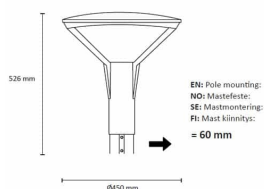

# Lotus C450 30W 3600lm 4000K Sort 5m ka

Elnr.: 3109721

Lotus er en serie for belysning av parker, gangveier, parkeringsarealer etc. Lotus C450 er rundstrålede, symmetrisk og direktestrålede mastearmatur med linse-optikk. Effektiviteten og lysdistribusjonen gjør den ideell også til bruk for Breeam-sertifiserte prosjekter. Leveres for Ø60mm mastetopp og med 5m påmontert kabel. Stamme i sort pulverlakkert støpt aluminium. IK08, Klasse 1, IP66.

## Teknisk data

Spenning (V)	230
Effekt (W)	30
Lumen/Watt (lm)	120
Lysstyrke (lm)	3600
Fargetemperatur (K)	4000
Fargegjengivelse (Ra)	80
SDCM	3
Driver størrelse (mA)	730
Antall armaturer B 10A	7
Antall armaturer C 10A	12
Antall armaturer B 16A	12
Antall armaturer C 16A	20
Min. omgivelsestemperatur (°C)	-30
Max. omgivelsestemperatur (°C)	+45
EPA (m <sup>2</sup> )	0,516
Korrosjonsklasse	C3

## Dimensjoner

Høyde (mm)	526
Diameter (mm)	450
Lengde på tilf. kabel (mm)	5000
Nettvekt (g)	8030