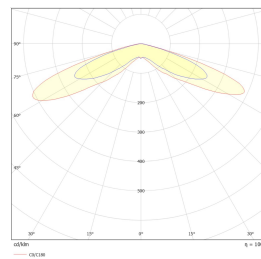

## Teknisk data

Spenning (V)	230
Effekt (W)	30
Lumen/Watt (lm)	120
Lysstyrke (lm)	3600
Fargetemperatur (K)	4000
Fargegjengivelse (Ra)	80
SDCM	3
Driver størrelse (mA)	730
Antall armaturer B 10A	7
Antall armaturer C 10A	12
Antall armaturer B 16A	12
Antall armaturer C 16A	20
Min. omgivelsestemperatur (°C)	-30
Max. omgivelsestemperatur (°C)	+45
EPA (m <sup>2</sup> )	0,516
Korrosjonsklasse	C3

## Dimensjoner

Høyde (mm)	526
Diameter (mm)	450
Lengde på tilf. kabel (mm)	5000
Nettvekt (g)	8030