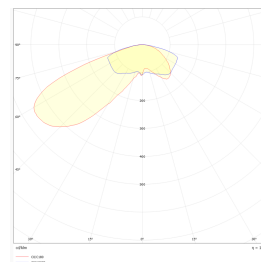

Teknisk data

Spenning (V)	230
Effekt (W)	25
Lumen/Watt (lm)	120
Lysstyrke (lm)	3000
Fargetemperatur (K)	3000
Fargegjengivelse (Ra)	80
SDCM	3
Antall armaturer B 10A	7
Antall armaturer C 10A	12
Antall armaturer B 16A	12
Antall armaturer C 16A	20
Min. omgivelsestemperatur (°C)	-30
Max. omgivelsestemperatur (°C)	+45
EPA (m²)	0,151
Korrosjonsklasse	C3

Utførelse

Farge	Sort
RAL-kode	9005 - Matt sort
Materiale	Aluminium
IP klasse	66
Lyskilde	LED