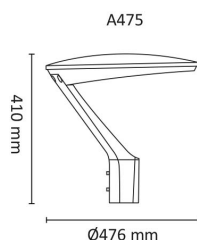

Lotus A475 25W 3000lm 3000K 5m kabel

Elnr.: 3109725

Lotus er en serie armaturer utviklet for belysning av parker, gangveier, parkeringsområder og lignende utearealer. Lotus A475 er en asymmetrisk, direktestrålende mastearmatur med linseoptikk som gir effektiv og presis lysfordeling.

Den høye effektiviteten og gode lysdistribusjonen gjør armaturen godt egnet også for BREEAM-sertifiserte prosjekter.

Leveres for montering på Ø60 mm mastetopp og med 5 meter påmontert kabel. Armaturhuset er utført i sort, pulverlakkert støpt aluminium.

Slagfasthet IK08. Kapslingsgrad IP66, klasse I.

Teknisk data

Spenning (V)	230
Effekt (W)	25
Lumen/Watt (lm)	120
Lysstyrke (lm)	3000
Fargetemperatur (K)	3000
Fargegjengivelse (Ra)	80
SDCM	3
Antall armaturer B 10A	7
Antall armaturer C 10A	12
Antall armaturer B 16A	12
Antall armaturer C 16A	20
Min. omgivelsestemperatur (°C)	-30
Max. omgivelsestemperatur (°C)	+45
EPA (m²)	0,151
Korrosjonsklasse	C3

Dimensjoner

Høyde (mm)	410
Diameter (mm)	476
Lengde på tilf. kabel (mm)	5000
Nettovekt (g)	7560

Tilbehør

Vedlikehold

Produktet rengjøres ved å tørke over med en fuktig microfiberklut. Evt. vann/såperester fjernes med en ren microfiberklut.