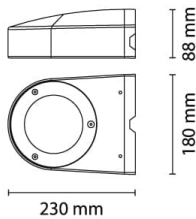

Flow 20W 1750lm 3000K Sym Sort

Elnr.: 3109744

Flow er en videreutvikling og et designalternativ (avrundede kanter) til vår populære Polar-serie. Flow leveres med to effektstørrelser, begge med integrert dimbar LED-driver. Dette gjør det mulig å dimme til lavere lysnivåer på tider av døgnet hvis man ønsker å spare energi. Asymmetrisk lys lav blending gjør Flow til et godt alternativ der man skal lyse opp gårds- og parkeringsplasser. Flow Nightlite (ikke dimbar), har innebygget skumringsrelè som tenner lyset når det blir mørkt. Flow kan festes direkte på vegg eller med medfølgende distansefeste for utenpåliggende kabel. Hjørnefeste, feste for veggarm eller Ø60mm mastetopp leveres som tilleggsutstyr. Armaturhus i solid presstøpt aluminium med herdet sikkerhetsglass. Integrert ventilator for reduksjon av duggdannelse. Klasse I, IP65.

Teknisk data

Spenning (V)	230
Effekt (W)	20
Lumen/Watt (lm)	88
Lysstyrke (lm)	1750
Fargetemperatur (K)	3000
Fargegjengivelse (Ra)	80
SDCM	3
Driver størrelse (mA)	540
Antall armaturer B 10A	22
Antall armaturer C 10A	36
Antall armaturer B 16A	32
Antall armaturer C 16A	60
Min. omgivelsestemperatur (°C)	-20
Max. omgivelsestemperatur (°C)	+50

Dimensjoner

Lengde (mm)	230
Høyde (mm)	88
Bredde (mm)	180
Nettvekt (g)	2045

Tilbehør

6614635	Driver 20W 540mA Dim for innbygging	
6614639	Driver 36W 1000mA Dim for innbygging	

Vedlikehold

Produktet rengjøres ved å tørke over med en fuktig microfiberklut. Evt. vann/såperester fjernes med en ren microfiberklut.