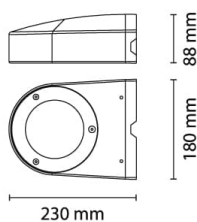

Flow 20W 1750lm 3000K Sym Sort

Elnr.: 3109744

Flow er en videreutvikling og et designalternativ (avrundede kanter) til vår populære Polar-serie. Flow leveres med to effektstørrelser, begge med integrert dimbar LED-driver. Dette gjør det mulig å dimme til lavere lysnivåer på tider av døgnet hvis man ønsker å spare energi. Asymmetrisk lys lav blending gjør Flow til et godt alternativ der man skal lyse opp gårds- og parkeringsplasser. Flow Nightlite (ikke dimbar), har innebygget skumringsrelè som tenner lyset når det blir mørkt. Flow kan festes direkte på vegg eller med medfølgende distansefeste for utenpåliggende kabel. Hjørnefeste, feste for veggarm eller Ø60mm mastetopp leveres som tilleggsutstyr. Armaturhus i solid presstøpt aluminium med herdet sikkerhetsglass. Integrert ventilator for reduksjon av duggdannelse. Klasse I, IP65.

Teknisk data

Spenning (V)	230
Effekt (W)	20
Lumen/Watt (lm)	88
Lysstyrke (lm)	1750
Fargetemperatur (K)	3000
Fargegjengivelse (Ra)	80
SDCM	3
Driver størrelse (mA)	540
Antall armaturer B 10A	22
Antall armaturer C 10A	36
Antall armaturer B 16A	32
Antall armaturer C 16A	60
Min. omgivelsestemperatur (°C)	-20
Max. omgivelsestemperatur (°C)	+50

Dimensjoner

Lengde (mm)	230
Høyde (mm)	88
Bredde (mm)	180
Nettvekt (g)	2045

Tilbehør

6614635	Driver 20W 540mA Dim for innbygging	
6614639	Driver 36W 1000mA Dim for innbygging	

Vedlikehold

Produktet rengjøres ved å tørke over med en fuktig microfiberklut. Evt. vann/såperester fjernes med en ren microfiberklut.