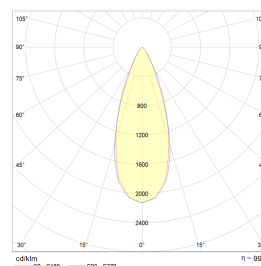

Flow 20W 1750lm 3000K Sym Sort

Elnr.: 3109744

Flow er en videreutvikling og et designalternativ (avrundede kanter) til vår populære Polar-serie. Flow leveres med to effektstørrelser, begge med integrert dimbar LED-driver. Dette gjør det mulig å dimme til lavere lysnivåer på tider av døgnet hvis man ønsker å spare energi. Asymmetrisk lys lav blending gjør Flow til et godt alternativ der man skal lyse opp gårds- og parkeringsplasser. Flow Nightlite (ikke dimbar), har innebygget skumringsrelè som tenner lyset når det blir mørkt. Flow kan festes direkte på vegg eller med medfølgende distansefeste for utenpåliggende kabel. Hjørnefeste, feste for veggarm eller Ø60mm mastetopp leveres som tilleggsutstyr. Armaturhus i solid presstøpt aluminium med herdet sikkerhetsglass. Integrert ventilator for reduksjon av duggdannelse. Klasse I, IP65.

Teknisk data

Spenning (V)	230
Effekt (W)	20
Lumen/Watt (lm)	88
Lysstyrke (lm)	1750
Fargetemperatur (K)	3000
Fargegjengivelse (Ra)	80
SDCM	3
Driver størrelse (mA)	540
Antall armaturer B 10A	22
Antall armaturer C 10A	36
Antall armaturer B 16A	32
Antall armaturer C 16A	60
Min. omgivelsestemperatur (°C)	-20
Max. omgivelsestemperatur (°C)	+50