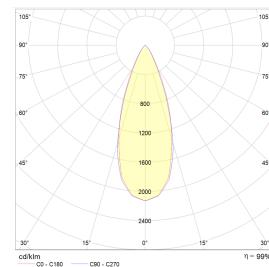

Flow 20W 1750lm 3000K Sym Sort

Elnr.: 3109744

Flow er en videreutvikling og et designalternativ (avrundede kanter) til vår populære Polar-serie. Flow leveres med to effektstørrelser, begge med integrert dimbar LED-driver. Dette gjør det mulig å dimme til lavere lysnivåer på tider av døgnet hvis man ønsker å spare energi. Asymmetrisk lys lav blending gjør Flow til et godt alternativ der man skal lyse opp gårds- og parkeringsplasser. Flow Nightlite (ikke dimbar), har innebygget skumringsrelè som tenner lyset når det blir mørkt. Flow kan festes direkte på vegg eller med medfølgende distansefeste for utenpåliggende kabel. Hjørnefeste, feste for veggarm eller Ø60mm mastetopp leveres som tilleggsutstyr. Armaturhus i solid presstøpt aluminium med herdet sikkerhetsglass. Integrert ventilator for reduksjon av duggdannelse. Klasse I, IP65.

Teknisk data

Spenning (V)	230
Effekt (W)	20
Lumen/Watt (lm)	88
Lysstyrke (lm)	1750
Fargetemperatur (K)	3000
Fargegjengivelse (Ra)	80
SDCM	3
Driver størrelse (mA)	540
Antall armaturer B 10A	22
Antall armaturer C 10A	36
Antall armaturer B 16A	32
Antall armaturer C 16A	60
Min. omgivelsestemperatur (°C)	-20
Max. omgivelsestemperatur (°C)	+50