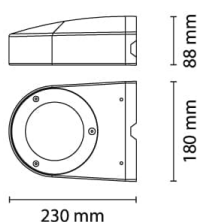

Flow 36W 3000lm 3000K Sym Sort

Elnr.: 3109746

Flow er en videreutvikling og et designalternativ (avrundede kanter) til vår populære Polar-serie. Flow leveres med to effektstørrelser, begge med integrert dimbar LED-driver. Dette gjør det mulig å dimme til lavere lysnivåer på tider av døgnet hvis man ønsker å spare energi. Asymmetrisk lys lav blending gjør Flow til et godt alternativ der man skal lyse opp gårds- og parkeringsplasser. Flow Nightlite (ikke dimbar), har innebygget skumringsrelè som tenner lyset når det blir mørkt. Flow kan festes direkte på vegg eller med medfølgende distansefeste for utenpåliggende kabel. Hjørnefeste, feste for veggarm eller Ø60mm mastetopp leveres som tilleggsutstyr. Armaturhus i solid prestøpt aluminium med herdet sikkerhetsglass. Integrert ventilator for reduksjon av duggdannelse. Klasse I, IP65

Teknisk data

Spenning (V)	230
Effekt (W)	36
Lumen/Watt (lm)	83
Lysstyrke (lm)	3000
Fargetemperatur (K)	3000
Fargegjengivelse (Ra)	80
SDCM	3
Driver størrelse (mA)	1000
Antall armaturer B 10A	12
Antall armaturer C 10A	20
Antall armaturer B 16A	19
Antall armaturer C 16A	32
Min. omgivelsestemperatur (°C)	-20
Max. omgivelsestemperatur (°C)	+50

Dimensjoner

Lengde (mm)	230
Høyde (mm)	88
Bredde (mm)	180

Tilbehør

6614635	Driver 20W 540mA Dim for innbygging	
6614639	Driver 36W 1000mA Dim for innbygging	

Vedlikehold

Produktet rengjøres ved å tørke over med en fuktig microfiberklut. Evt. vann/såperester fjernes med en ren microfiberklut.