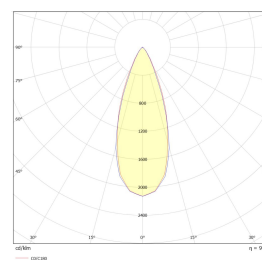

Teknisk data

Spenning (V)	230
Effekt (W)	36
Lumen/Watt (lm)	83
Lysstyrke (lm)	3000
Fargetemperatur (K)	3000
Fargegjengivelse (Ra)	80
SDCM	3
Driver størrelse (mA)	1000
Antall armaturer B 10A	12
Antall armaturer C 10A	20
Antall armaturer B 16A	19
Antall armaturer C 16A	32
Min. omgivelsestemperatur (°C)	-20
Max. omgivelsestemperatur (°C)	+50