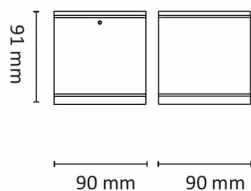

## Teknisk data

Spenning (V)	230
Effekt (W)	5
Lumen/Watt (lm)	70
Lysstyrke (lm)	350
Fargetemperatur (K)	3000
Fargegjengivelse (Ra)	80
SDCM	3
Antall armaturer B 10A	30
Antall armaturer C 10A	50
Antall armaturer B 16A	48
Antall armaturer C 16A	82
Min. omgivelsestemperatur (°C)	-20
Max. omgivelsestemperatur (°C)	+40

## Dimensjoner

Lengde (mm)	90
Høyde (mm)	91
Bredde (mm)	90