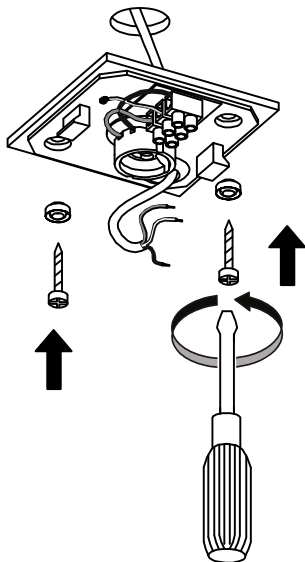

OBS!

SE: Måste installeras av en behörig elektriker.
FI: Vain valtuutettu sähköasentaja saa asentaa.

EN: Minimum distance to flammable material in the beam direction.
NO: Minimumsavstand til brennbart materiale i armaturens stråleretning.
SE: Minsta avstånd mellan brännbart material och lampans ljusrättning.
FI: Vähimmäismitta valaisimesta palaavaan materiaaliin.

EN: ASSEMBLY
NO: MONTERING
SE: MONTERING
FI: KIINNITYS

1