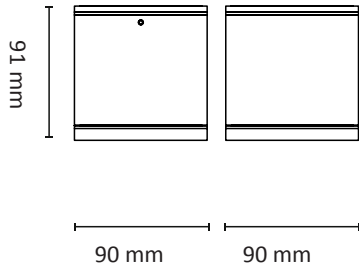

EN: MEASUREMENT
NO: MÅL
SE: MÅTT
FI: MITAT

EN: Replaceable light source by an end-user.
NO: Utskiftbar lyskilde.
SE: Utbytbar ljuskälla.
FI: Vaihdettava valonlähde.

OBS!

EN: Installation must be performed by a professional.
NO: Må installeres av autorisert el-installatør.