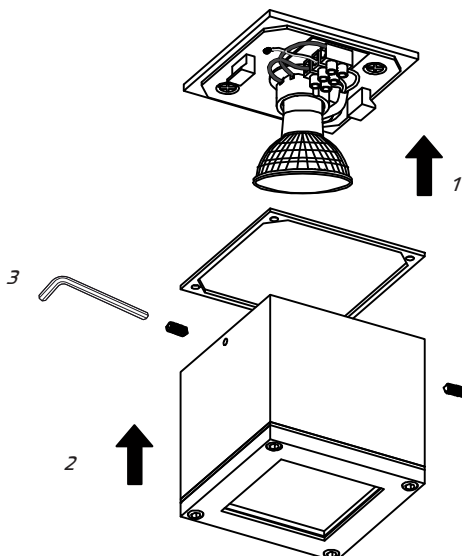

KUBUS CEILING

220-240V 50/60 Hz LED GU10 IP55

EN: This product contains light source of energy efficiency class G
NO: Dette produktet inneholder lyskilde med energieffektivitets-klasse G

SE: Denna produkt innehåller ljuskälla med energieffektivitetsklass G
FI: Tämä tuote sisältää valonlähteen, jonka energiatehokkuusluokka on G

EN: MEASUREMENT
NO: MÅL
SE: MÅTT
FI: MITAT

EN: Replaceable light source by an end-user.
NO: Utskiftbar lyskilde.
SE: Utbytbar ljuskälla.
FI: Vaihdettava valonlähde.

OBS!

EN: Installation must be performed by a professional.
NO: Må installeres av autorisert el-installatør.

OBS!

SE: Måste installeras av en behörig elektriker.
FI: Vain valtuutettu sähköasentaja saa asentaa.

EN: Minimum distance to flammable material in the beam direction.
NO: Minimumsavstand til brennbart materiale i armaturens stråleretning.
SE: Minsta avstånd mellan brännbart material och lampans ljusrättning.
FI: Vähimmäismitta valaisimesta palaavaan materiaaliin.

EN: ASSEMBLY
NO: MONTERING
SE: MONTERING
FI: KIINNITYS

1

2

3

4