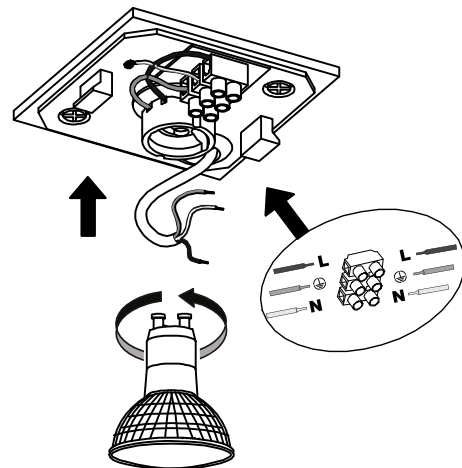

KUBUS CEILING

220-240V 50/60 Hz LED GU10 IP55

EN: This product contains light source of energy efficiency class G
NO: Dette produktet inneholder lyskilde med energieffektivitets-klasse G

SE: Denna produkt innehåller ljuskälla med energieffektivitetsklass G
FI: Tämä tuote sisältää valonlähteen, jonka energiatehokkuusluokka on G

EN: MEASUREMENT
NO: MÅL
SE: MÅTT
FI: MITAT

EN: Replaceable light source by an end-user.
NO: Utskiftbar lyskilde.
SE: Utbytbar ljuskälla.
FI: Vaihdettava valonlähde.

OBS!

EN: Installation must be performed by a professional.
NO: Må installeres av autorisert el-installatør.

OBS!

SE: Måste installeras av en behörig elektriker.
FI: Vain valtuutettu sähköasentaja saa asentaa.

EN: Minimum distance to flammable material in the beam direction.
NO: Minimumsavstand til brennbart materiale i armaturens stråleretning.
SE: Minsta avstånd mellan brännbart material och lampans ljusrättning.
FI: Vähimmäismitta valaisimesta palaavaan materiaaliin.

EN: ASSEMBLY
NO: MONTERING
SE: MONTERING
FI: KIINNITYS

1

2

3

4