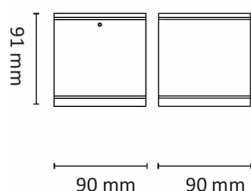

Teknisk data

Spenning (V)	230
Effekt (W)	5
Lumen/Watt (lm)	70
Lysstyrke (lm)	350
Fargetemperatur (K)	3000
Fargegjengivelse (Ra)	80
SDCM	3
Antall armaturer B 10A	30
Antall armaturer C 10A	50
Antall armaturer B 16A	48
Antall armaturer C 16A	82
Min. omgivelsestemperatur (°C)	-20
Max. omgivelsestemperatur (°C)	+40

Dimensjoner

Lengde (mm)	90
Høyde (mm)	91
Bredde (mm)	90

Tilbehør

Vedlikehold

Produktet rengjøres ved å tørke over med en fuktig microfiberklut. Evt. vann/såperester fjernes med en ren microfiberklut.

Retur / Deponi