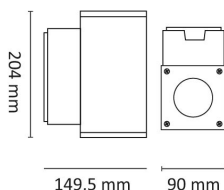

## Teknisk data

|                                |      |
|--------------------------------|------|
| Spenning (V)                   | 230  |
| Effekt (W)                     | 4    |
| Lumen/Watt (lm)                | 70   |
| Lysstyrke (lm)                 | 280  |
| Fargetemperatur (K)            | 2700 |
| Fargegjengivelse (Ra)          | 90   |
| SDCM                           | 3    |
| Driver størrelse (mA)          | 300  |
| Min. omgivelsestemperatur (°C) | -20  |
| Max. omgivelsestemperatur (°C) | +40  |

# Kubus Down 4W 280lm 2700K Sort

Elnr.: 3109758

|                       |                          |
|-----------------------|--------------------------|
| Montering             | Utenpåliggende           |
| Avdekningsmateriale   | Klart glass              |
| Dimmetype             | Fasesnitt/Faseavsnitt    |
| Optikk                | Linse                    |
| Brannklasse D         | Nei                      |
| DALI                  | Ja                       |
| Hurtigkobling         | Nei                      |
| Antall poler          | 3                        |
| Utforming             | Rektangulær              |
| Antall lyskilder      | 1                        |
| Lysfordeling          | Mediumstrålende 20-40gr  |
| Utstrålingsvinkel (°) | 40                       |
| Produktfamilie        | Kubus                    |
| Bruksområde           | Fasade / effektbelysning |

## Dimensjoner

|             |     |
|-------------|-----|
| Lengde (mm) | 150 |
| Høyde (mm)  | 204 |
| Bredde (mm) | 90  |