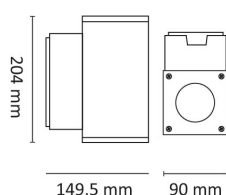

## Teknisk data

Spenning (V)	230
Effekt (W)	4
Lumen/Watt (lm)	70
Lysstyrke (lm)	280
Fargetemperatur (K)	2700
Fargegjengivelse (Ra)	90
SDCM	3
Driver størrelse (mA)	300
Min. omgivelsestemperatur (°C)	-20
Max. omgivelsestemperatur (°C)	+40

## Dimensjoner

Lengde (mm)	150
Høyde (mm)	204
Bredde (mm)	90