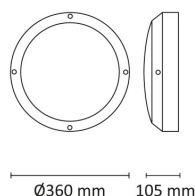

Teknisk data

Spenning (V)	230
Effekt (W)	15
Lumen/Watt (lm)	87
Lysstyrke (lm)	1300
Fargetemperatur (K)	3000
Fargegjengivelse (Ra)	80
SDCM	4
Driver størrelse (mA)	300
Antall armaturer B 10A	26
Antall armaturer C 10A	44
Antall armaturer B 16A	42
Antall armaturer C 16A	71

Dimensjoner

Høyde (mm)	105
Diameter (mm)	360
Nettvekt (g)	2450

Tilbehør

Vedlikehold

Produktet rengjøres ved å tørke over med en fuktig microfiberklut. Evt. vann/såperester fjernes med en ren microfiberklut.