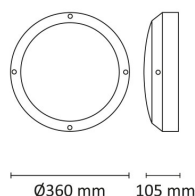

Teknisk data

Spenning (V)	230
Effekt (W)	16
Lumen/Watt (lm)	88
Lysstyrke (lm)	1300
Fargetemperatur (K)	3000
Fargegjengivelse (Ra)	80
SDCM	4
Driver størrelse (mA)	300
Antall armaturer B 10A	26
Antall armaturer C 10A	44
Antall armaturer B 16A	42
Antall armaturer C 16A	71

Dimensjoner

Høyde (mm)	105
Diameter (mm)	360
Nettovekt (g)	2540

Tilbehør

Vedlikehold

Produktet rengjøres ved å tørke over med en fuktig microfiberklut. Evt. vann/såperester fjernes med en ren microfiberklut.