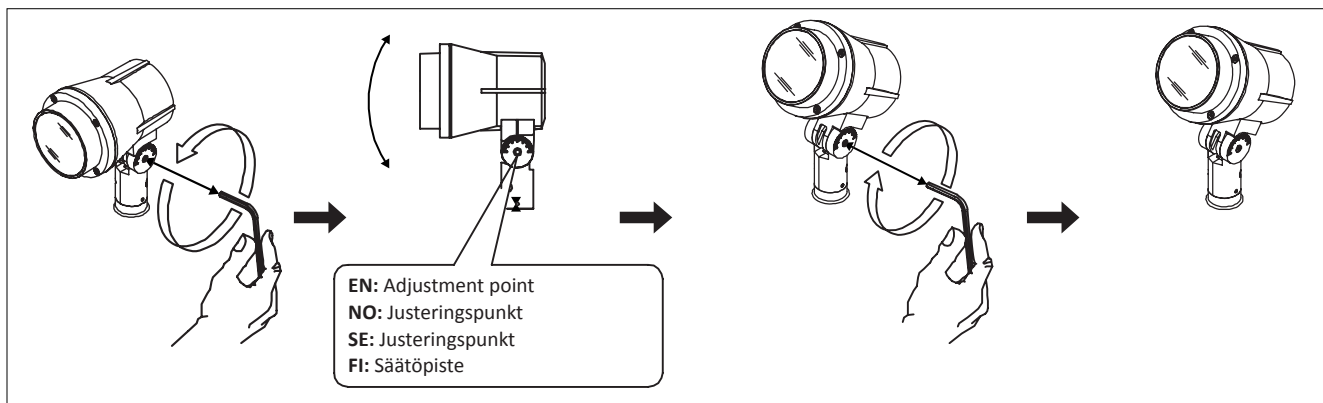

EN: MEASUREMENTS
 NO: MÅL
 SE: MÅTT
 FI: MITAT

616 mm

Ø105 mm

90°

60°

94 mm

EN: ADJUSTABLE OPTIC UNIT
NO: JUSTERBAR OPTISK ENHET
SE: JUSTERBAR OPTISK ENHET
FI: SÄÄDETTÄVÄ OPTINEN YKSIKKÖ

1