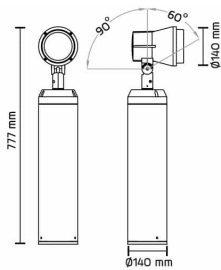

Sonic Mast 15W 1210lm 3000K 43° IP65 G

Elnr.: 3109781

Spotlight i støpt aluminium, montert på kort mast. Integret LED COB med driver. Armaturhodet kan vinkles og visis. Armaturene er produsert for å eliminere problematikk vedrørende støv og vann. Siktet er kalibrert og gjør det enkelt å stille inn vinkel på hodet. Uansett hvor behovet er for synliggjøring av skulpturer, vegger eller fasader så er Sonic førstevalget. Reflektor kan enkelt byttes ut for å få andre utstrålingsvinkler. Klasse I, IP65.

Teknisk data

Spenning (V)	230
Effekt (W)	15
Lumen/Watt (lm)	81
Lysstyrke (lm)	1210
Fargetemperatur (K)	3000
Fargegjengivelse (Ra)	80
SDCM	3
Antall armaturer B 10A	30
Antall armaturer C 10A	50
Antall armaturer B 16A	48
Antall armaturer C 16A	82
Min. omgivelsestemperatur (°C)	-20
Max. omgivelsestemperatur (°C)	+40

Sonic Mast 15W 1210lm 3000K 43° IP65 G

Elnr.: 3109781

Avdekningsmateriale	Herdet glass
Optikk	Reflektor
Brannklasse D	Nei
DALI	Nei
Hurtigkobling	Nei
Kan monteres i isolasjon	Nei
Antall poler	3
Utforming	Rund
Lysfordeling	Bredstrålende 40-80gr
Utstrålingsvinkel (°)	43
Type	Sonic Mastefot
Tilt (°)	150
Produktfamilie	Sonic
Bruksområde	Utendørs parker og fellesområder

Dimensjoner

Høyde (mm)	616
Diameter (mm)	105

Tilbehør

Vedlikehold

Produktet rengjøres ved å tørke over med en fuktig microfiberklut. Evt. vann/såperester fjernes med en ren microfiberklut.

Retur / Deponi

Produktet er å betrakte som spesialavfall og skal leveres til godkjent avfallsdeponi. Leverandøren har avtale med returselskapet Renas AS.
