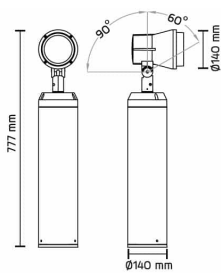

Sonic Mast 41W 3575lm 3000K 43° IP65 G

Elnr.: 3109782

Spotlight i støpt aluminium, montert på kort mast. Integrrert LED COB med driver. Armaturhodet kan vinkles og vris. Armaturene er produsert for å eliminere problematikk vedrørende støv og vann. Siktet er kalibrert og gjør det enkelt å stille inn vinkel på hodet. Uansett hvor behovet er for synliggjøring av skulpturer, vegger eller fasader så er Sonic førstevalget. Reflektor kan enkelt byttes ut for å få andre utstrålingsvinkler. Klasse I, IP65.

Teknisk data

Spenning (V)	230
Effekt (W)	41
Lumen/Watt (lm)	87
Lysstyrke (lm)	3575
Fargetemperatur (K)	3000
Fargegjengivelse (Ra)	80
SDCM	3
Driver størrelse (mA)	350
Antall armaturer B 10A	11
Antall armaturer C 10A	18
Antall armaturer B 16A	17
Antall armaturer C 16A	29
Min. omgivelsestemperatur (°C)	-20
Max. omgivelsestemperatur (°C)	+40

Sonic Mast 41W 3575lm 3000K 43° IP65 G

Elnr.: 3109782

Montering	Utenpåliggende
Avdekningsmateriale	Herdet glass
Optikk	Reflektor
Brannklasse D	Nei
DALI	Nei
Hurtigkobling	Nei
Kan monteres i isolasjon	Nei
Antall poler	3
Utforming	Rund
Antall lyskilder	1
Lysfordeling	Bredstrålende 40-80gr
Utstrålingsvinkel (°)	43
Type	Sonic Mastefot
Tilt (°)	150
Produktfamilie	Sonic
Bruksområde	Utendørs parker og fellesområder

Dimensjoner

Høyde (mm)	616
Diameter (mm)	105

Tilbehør

Vedlikehold

Produktet rengjøres ved å tørke over med en fuktig microfiberklut. Evt. vann/såperester fjernes med en ren microfiberklut.

Retur / Deponi

Produktet er å betrakte som spesialavfall og skal leveres til godkjent avfallsdeponi. Leverandøren har avtale med returselskapet Renas AS.