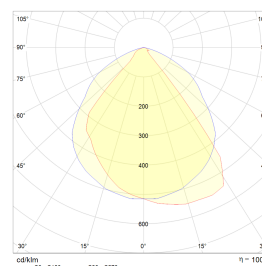

## Teknisk data

Spenning (V)	230
Effekt (W)	6
Lumen/Watt (lm)	57
Lysstyrke (lm)	335
Fargetemperatur (K)	2700
Fargegjengivelse (Ra)	80
SDCM	3
Driver størrrelse (mA)	300
Antall armaturer B 10A	30
Antall armaturer C 10A	50
Antall armaturer B 16A	48
Antall armaturer C 16A	82
Min. omgivelsestemperatur (°C)	-20
Max. omgivelsestemperatur (°C)	+45

## Dimensjoner

Lengde (mm)	215
Høyde (mm)	32
Bredde (mm)	105
Nettovekt (g)	1030