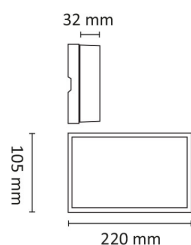

## Teknisk data

Spenning (V)	230
Effekt (W)	6
Lumen/Watt (lm)	57
Lysstyrke (lm)	335
Fargetemperatur (K)	2700
Fargegjengivelse (Ra)	80
SDCM	3
Driver størrrelse (mA)	300
Antall armaturer B 10A	30
Antall armaturer C 10A	50
Antall armaturer B 16A	48
Antall armaturer C 16A	82
Min. omgivelsestemperatur (°C)	-20
Max. omgivelsestemperatur (°C)	+45

# Edge 1x6W 335lm 2700K Sort

Elnr.: 3109785

Sokkel	LED
Montering	Utenpåliggende
Avdekningsmateriale	Herdet glass
Dimmetype	Fasesnitt/Faseavsnitt
Optikk	Linse
Brannklasse D	Nei
DALI	Nei
Hurtigkobling	Nei
Antall poler	3
Utforming	Rektangulær
Integrert sensor	Nei
Lysfordeling	Symmetrisk
Utstrålingsvinkel (°)	120
Integrert batteripakke	Nei
Produktfamilie	Edge
Bruksområde	Trapp og korridor, Hotell og næring, Interiør/Inne

## Dimensjoner

Lengde (mm)	215
Høyde (mm)	32
Bredde (mm)	105
Nettovekt (g)	1030