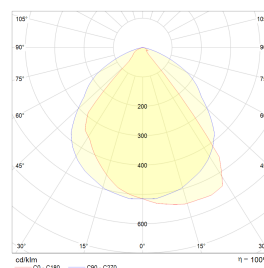

Teknisk data

Spenning (V)	230
Effekt (W)	6
Lumen/Watt (lm)	55
Lysstyrke (lm)	335
Fargetemperatur (K)	2700
Fargegjengivelse (Ra)	80
SDCM	3
Driver størrrelse (mA)	300
Antall armaturer B 10A	30
Antall armaturer C 10A	50
Antall armaturer B 16A	48
Antall armaturer C 16A	82
Min. omgivelsestemperatur (°C)	-20
Max. omgivelsestemperatur (°C)	+45