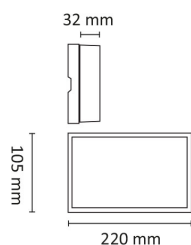

Edge 1x6W 335lm 2700K Hvit

Elnr.: 3109786

Edge er en veggarmatur med tidløs design. Det blendingsfrie LED-lyset er utmerket for belysning av fasaden, terrassen og ved innganger i private og offentlige miljøer. God belysning gir et fint inntrykk. Edge har en veldig lavbyggende design der 1x6W lyser kun ned, mens 2x6W varianter lyser opp/ned. Doble kabelinnganger og hurtigkoblinger for viderekobling. Armaturstamme i aluminium. Leveres med veggfeste for åpen kabling. Med integrert dimbar driver. Klasse I, IP55.

Teknisk data

Spenning (V)	230
Effekt (W)	6
Lumen/Watt (lm)	55
Lysstyrke (lm)	335
Fargetemperatur (K)	2700
Fargegjengivelse (Ra)	80
SDCM	3
Driver størrrelse (mA)	300
Antall armaturer B 10A	30
Antall armaturer C 10A	50
Antall armaturer B 16A	48
Antall armaturer C 16A	82
Min. omgivelsestemperatur (°C)	-20
Max. omgivelsestemperatur (°C)	+45

Dimensjoner

Lengde (mm)	215
Høyde (mm)	32
Bredde (mm)	105
Nettovekt (g)	994

Tilbehør

Vedlikehold

Produktet rengjøres ved å tørke over med en fuktig microfiberklut. Evt. vann/såperester fjernes med en ren microfiberklut.