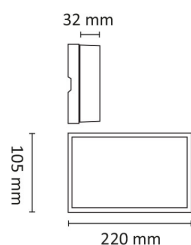

Edge 1x6W 335lm 2700K Hvit

Elnr.: 3109786

Edge er en veggarmatur med tidløs design. Det blendingsfrie LED-lyset er utmerket for belysning av fasaden, terrassen og ved innganger i private og offentlige miljøer. God belysning gir et fint inntrykk. Edge har en veldig lavbyggende design der 1x6W lyser kun ned, mens 2x6W varianter lyser opp/ned. Doble kabelinnganger og hurtigkoblinger for viderekobling. Armaturstamme i aluminium. Leveres med veggfeste for åpen kabling. Med integrert dimbar driver. Klasse I, IP55.

Teknisk data

Spenning (V)	230
Effekt (W)	6
Lumen/Watt (lm)	55
Lysstyrke (lm)	335
Fargetemperatur (K)	2700
Fargegjengivelse (Ra)	80
SDCM	3
Driver størrrelse (mA)	300
Antall armaturer B 10A	30
Antall armaturer C 10A	50
Antall armaturer B 16A	48
Antall armaturer C 16A	82
Min. omgivelsestemperatur (°C)	-20
Max. omgivelsestemperatur (°C)	+45

Edge 1x6W 335lm 2700K Hvit

Elnr.: 3109786

Sokkel	LED
Montering	Utenpåliggende
Avdekningsmateriale	Herdet glass
Dimmetype	Fasesnitt/Faseavsnitt
Optikk	Linse
Brannklasse D	Nei
DALI	Nei
Hurtigkobling	Nei
Antall poler	3
Utforming	Rektangulær
Integrert sensor	Nei
Lysfordeling	Symmetrisk
Utstrålingsvinkel (°)	120
Integrert batteripakke	Nei
Produktfamilie	Edge
Bruksområde	Trapp og korridor, Hotell og næring, Interiør/Inne

Dimensjoner

Lengde (mm)	215
Høyde (mm)	32
Bredde (mm)	105

Tilbehør

Vedlikehold

Produktet rengjøres ved å tørke over med en fuktig microfiberklut. Evt. vann/såperester fjernes med en ren microfiberklut.

Retur / Deponi