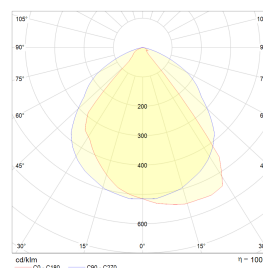

Teknisk data

Spenning (V)	230
Effekt (W)	6
Lumen/Watt (lm)	55
Lysstyrke (lm)	335
Fargetemperatur (K)	2700
Fargegjengivelse (Ra)	80
SDCM	3
Driver størrrelse (mA)	300
Antall armaturer B 10A	30
Antall armaturer C 10A	50
Antall armaturer B 16A	48
Antall armaturer C 16A	82
Min. omgivelsestemperatur (°C)	-20
Max. omgivelsestemperatur (°C)	+45