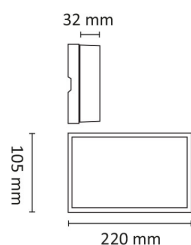

## Teknisk data

Spenning (V)	230
Effekt (W)	2x6
Lumen/Watt (lm)	57
Lysstyrke (lm)	2x335
Fargetemperatur (K)	2700
Fargegjengivelse (Ra)	80
SDCM	3
Driver størrrelse (mA)	350
Antall armaturer B 10A	30
Antall armaturer C 10A	50
Antall armaturer B 16A	48
Antall armaturer C 16A	82
Min. omgivelsestemperatur (°C)	-20
Max. omgivelsestemperatur (°C)	+45

# Edge 2x6W 670lm 2700K Sort

Elnr.: 3109787

Sokkel	LED
Montering	Utenpåliggende
Avdekningsmateriale	Herdet glass
Dimmetype	Fasesnitt/Faseavsnitt
Optikk	Linse
Brannklasse D	Nei
DALI	Nei
Hurtigkobling	Nei
Antall poler	3
Utforming	Rektangulær
Integrert sensor	Nei
Lysfordeling	Ekstremt bredstrålende >80gr
Utstrålingsvinkel (°)	120
Integrert batteripakke	Nei
Produktfamilie	Edge
Bruksområde	Trapp og korridor, Hotell og næring, Interiør/Inne

## Dimensjoner

Lengde (mm)	215
Høyde (mm)	32
Bredde (mm)	105