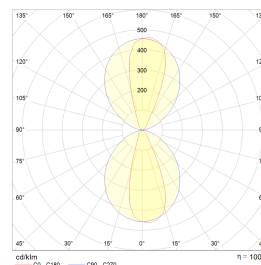

## Teknisk data

Spenning (V)	230
Effekt (W)	2x6
Lumen/Watt (lm)	57
Lysstyrke (lm)	2x335
Fargetemperatur (K)	2700
Fargegjengivelse (Ra)	80
SDCM	3
Driver størrrelse (mA)	350
Antall armaturer B 10A	30
Antall armaturer C 10A	50
Antall armaturer B 16A	48
Antall armaturer C 16A	82
Min. omgivelsestemperatur (°C)	-20
Max. omgivelsestemperatur (°C)	+45

## Dimensjoner

Lengde (mm)	215
Høyde (mm)	32
Bredde (mm)	105