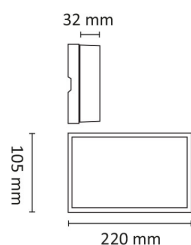

Edge 2x6W 670lm 2700K Hvit

Elnr.: 3109788

Edge er en veggarmatur med tidløs design. Det blendingsfrie LED-lyset er utmerket for belysning av fasaden, terrassen og ved innganger i private og offentlige miljøer. God belysning gir et fint inntrykk. Edge har en veldig lavbyggende design der 1x6W lyser kun ned, mens 2x6W varianter lyser opp/ned. Doble kabelinnganger og hurtigkoblinger for viderekobling. Armaturstamme i aluminium. Leveres med veggfeste for åpen kabling. Med integrert dimbar driver. Klasse I, IP55..

Teknisk data

Spenning (V)	230
Effekt (W)	2x6
Lumen/Watt (lm)	55
Lysstyrke (lm)	2x335
Fargetemperatur (K)	2700
Fargegjengivelse (Ra)	80
SDCM	3
Driver størrrelse (mA)	350
Antall armaturer B 10A	30
Antall armaturer C 10A	50
Antall armaturer B 16A	48
Antall armaturer C 16A	82

Edge 2x6W 670lm 2700K Hvit

Elnr.: 3109788

Avdekningsmateriale	Herdet glass
Dimmetype	Fasesnitt/Faseavsnitt
Optikk	Linse
Brannklasse D	Nei
DALI	Nei
Hurtigkobling	Nei
Antall poler	3
Utforming	Rektangulær
Integrert sensor	Nei
Lysfordeling	Ekstremt bredstrålende >80gr
Utstrålingsvinkel (°)	120
Integrert batteripakke	Nei
Produktfamilie	Edge
Bruksområde	Trapp og korridor, Hotell og næring, Interiør/Inne

Dimensjoner

Lengde (mm)	215
Høyde (mm)	32
Bredde (mm)	105

Tilbehør

Vedlikehold

Produktet rengjøres ved å tørke over med en fuktig microfiberklut. Evt. vann/såperester fjernes med en ren microfiberklut.

Retur / Deponi