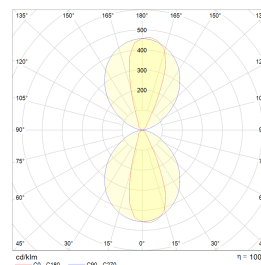

## Teknisk data

Spenning (V)	230
Effekt (W)	2x6
Lumen/Watt (lm)	55
Lysstyrke (lm)	2x335
Fargetemperatur (K)	2700
Fargegjengivelse (Ra)	80
SDCM	3
Driver størrrelse (mA)	350
Antall armaturer B 10A	30
Antall armaturer C 10A	50
Antall armaturer B 16A	48
Antall armaturer C 16A	82

## Dimensjoner

Lengde (mm)	215
Høyde (mm)	32
Bredde (mm)	105
Nettovekt (g)	1050