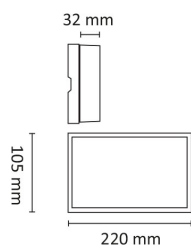

Edge 2x6W 670lm 2700K Hvit

Elnr.: 3109788

Edge er en veggarmatur med tidløs design. Det blendingsfrie LED-lyset er utmerket for belysning av fasaden, terrassen og ved innganger i private og offentlige miljøer. God belysning gir et fint inntrykk. Edge har en veldig lavbyggende design der 1x6W lyser kun ned, mens 2x6W varianter lyser opp/ned. Doble kabelinnganger og hurtigkoblinger for viderekobling. Armaturstamme i aluminium. Leveres med veggfeste for åpen kabling. Med integrert dimbar driver. Klasse I, IP55..

Teknisk data

Spenning (V)	230
Effekt (W)	2x6
Lumen/Watt (lm)	55
Lysstyrke (lm)	2x335
Fargetemperatur (K)	2700
Fargegjengivelse (Ra)	80
SDCM	3
Driver størrrelse (mA)	350
Antall armaturer B 10A	30
Antall armaturer C 10A	50
Antall armaturer B 16A	48
Antall armaturer C 16A	82

Edge 2x6W 670lm 2700K Hvit

Elnr.: 3109788

Dimmetype	Fasesnitt/Faseavsnitt
Optikk	Linse
Brannklasse D	Nei
DALI	Nei
Hurtigkobling	Nei
Antall poler	3
Utforming	Rektangulær
Integrert sensor	Nei
Lysfordeling	Ekstremt bredstrålende >80gr
Utstrålingsvinkel (°)	120
Integrert batteripakke	Nei
Produktfamilie	Edge
Bruksområde	Trapp og korridor, Hotell og næring, Interiør/Inne

Dimensjoner

Lengde (mm)	215
Høyde (mm)	32
Bredde (mm)	105

Tilbehør

Vedlikehold

Produktet rengjøres ved å tørke over med en fuktig microfiberklut. Evt. vann/såperester fjernes med en ren microfiberklut.

Retur / Deponi