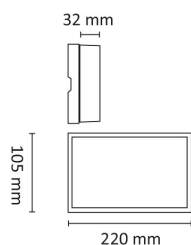

## Teknisk data

Spenning (V)	230
Effekt (W)	2x6
Lumen/Watt (lm)	55
Lysstyrke (lm)	2x335
Fargetemperatur (K)	2700
Fargegjengivelse (Ra)	80
SDCM	3
Driver størrrelse (mA)	350
Antall armaturer B 10A	30
Antall armaturer C 10A	50
Antall armaturer B 16A	48
Antall armaturer C 16A	82

# Edge 2x6W 670lm 2700K Hvit

Elnr.: 3109788

Avdekningsmateriale	Herdet glass
Dimmetype	Fasesnitt/Faseavsnitt
Optikk	Linse
Brannklasse D	Nei
DALI	Nei
Hurtigkobling	Nei
Antall poler	3
Utforming	Rektangulær
Integrert sensor	Nei
Lysfordeling	Ekstremt bredstrålende >80gr
Utstrålingsvinkel (°)	120
Integrert batteripakke	Nei
Produktfamilie	Edge
Bruksområde	Trapp og korridor, Hotell og næring, Interiør/Inne

## Dimensjoner

Lengde (mm)	215
Høyde (mm)	32
Bredde (mm)	105
Nettovekt (g)	1050