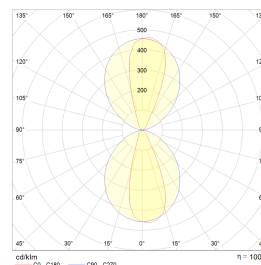

Teknisk data

Spenning (V)	230
Effekt (W)	2x6
Lumen/Watt (lm)	55
Lysstyrke (lm)	2x335
Fargetemperatur (K)	2700
Fargegjengivelse (Ra)	80
SDCM	3
Driver størrrelse (mA)	350
Antall armaturer B 10A	30
Antall armaturer C 10A	50
Antall armaturer B 16A	48
Antall armaturer C 16A	82