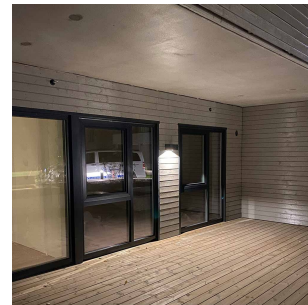

Case 2x6W 1140lm 2700K Asym Sort

Elnr.: 3109789

Case er en moderne veggarmatur med asymmetrisk ned eller opp/ned-lys. Armaturene er dimbare til et lavt lysnivå, med unntak av versjoner med skumringsrelè som kun styrer lyset AV/PÅ. Noen versjoner kan leveres med dobbel stikk som er ypperlig for terrasser mm.

Avstandsramme for åpen kabelforlegning medfølger som standard. To kabelinnganger i bakkant med mulighet for viderekobling. Case med kun nedlys er godt egnet til Breeam-prosjekter hvor det er krav til lys kun under horisontalplanet. Klasse I, IP55.