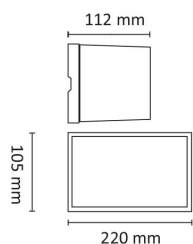

Avstandsramme for åpen kabelforlegning medfølger som standard. To kabelinnganger i bakkant med mulighet for viderekobling. Case med kun nedlys er godt egnet til Breeam-prosjekter hvor det er krav til lys kun under horisontalplanet. Klasse I, IP55.

Teknisk data

Spenning (V)	230
Effekt (W)	2x6
Lumen/Watt (lm)	95
Lysstyrke (lm)	1140
Fargetemperatur (K)	2700
Fargegjengivelse (Ra)	80
SDCM	3
Driver størrrelse (mA)	350
Antall armaturer B 10A	30
Antall armaturer C 10A	50
Antall armaturer B 16A	48
Antall armaturer C 16A	82
Min. omgivelsestemperatur (°C)	-20
Max. omgivelsestemperatur (°C)	+45

Utførelse

Farge	Sort
RAL-kode	9005 - Matt sort
Materiale	Aluminium
IP klasse	55
Lyskilde	LED
Isolasjonsklasse	I
Dimbar	Ja
Levetid L70B50 Ta25°	100.000
Levetid L80B50 Ta25°	67.000
IK-klasse	10

Case 2x6W 1140lm 2700K Asym Sort

Dimensjoner

Lengde (mm)	220
Høyde (mm)	112
Bredde (mm)	105
Nettovekt (g)	2219

Tilbehør

Vedlikehold

Produktet rengjøres ved å tørke over med en fuktig microfiberklut. Evt. vann/såperester fjernes med en ren microfiberklut.