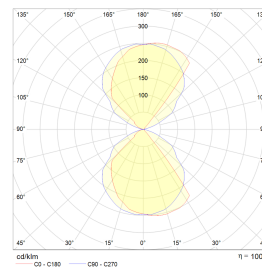

Teknisk data

Spenning (V)	230
Effekt (W)	2x6
Lumen/Watt (lm)	95
Lysstyrke (lm)	1140
Fargetemperatur (K)	2700
Fargegjengivelse (Ra)	80
SDCM	3
Driver størrrelse (mA)	350
Antall armaturer B 10A	30
Antall armaturer C 10A	50
Antall armaturer B 16A	48
Antall armaturer C 16A	82
Min. omgivelsestemperatur (°C)	-20
Max. omgivelsestemperatur (°C)	+45