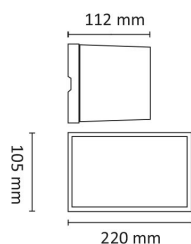

Avstandsramme for åpen kabelforlegning medfølger som standard. To kabelinnganger i bakkant med mulighet for viderekobling. Case med kun nedlys er godt egnet til Breeam-prosjekter hvor det er krav til lys kun under horisontalplanet. Klasse I, IP55.

Teknisk data

Spenning (V)	230
Effekt (W)	2x6
Lumen/Watt (lm)	95
Lysstyrke (lm)	1140
Fargetemperatur (K)	2700
Fargegjengivelse (Ra)	80
SDCM	3
Driver størrrelse (mA)	350
Antall armaturer B 10A	30
Antall armaturer C 10A	50
Antall armaturer B 16A	48
Antall armaturer C 16A	82
Min. omgivelsestemperatur (°C)	-20
Max. omgivelsestemperatur (°C)	+45

Utførelse

Farge	Sort
RAL-kode	9005 - Matt sort
Materiale	Aluminium
IP klasse	55
Lyskilde	LED
Isolasjonsklasse	I
Dimbar	Ja
Levetid L70B50 Ta25°	100.000
Levetid L80B50 Ta25°	67.000
IK-klasse	10

Case 2x6W 1140lm 2700K Asym Sort

Dimensjoner

Lengde (mm)	220
Høyde (mm)	112
Bredde (mm)	105

Tilbehør

Vedlikehold

Produktet rengjøres ved å tørke over med en fuktig microfiberklut. Evt. vann/såperester fjernes med en ren microfiberklut.

Retur / Deponi