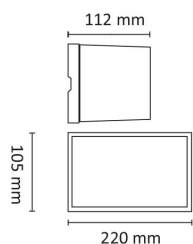

Case 2x6W 1140lm 2700K Asym Hvit

Elnr.: 3109790

Case er en moderne veggarmatur med asymmetrisk ned eller opp/ned-lys. Armaturene er dimbare til et lavt lysnivå, med unntak av versjoner med skumringsrelè som kun styrer lyset AV/PÅ. Noen versjoner kan leveres med dobbel stikk som er ypperlig for terrasser mm.

Avstandsramme for åpen kabelforlegning medfølger som standard. To kabelinnganger i bakkant med mulighet for viderekobling. Case med kun nedlys er godt egnet til Breeam-prosjekter hvor det er krav til lys kun under horisontalplanet. Klasse I, IP55.

Teknisk data

Spenning (V)	230
Effekt (W)	2x6
Lumen/Watt (lm)	95
Lysstyrke (lm)	1140
Fargetemperatur (K)	2700
Fargegjengivelse (Ra)	90
SDCM	3
Driver størrelse (mA)	350
Min. omgivelsestemperatur (°C)	-20
Max. omgivelsestemperatur (°C)	+45

Dimensjoner

Lengde (mm)	220
Høyde (mm)	105
Bredde (mm)	112

Tilbehør

Vedlikehold

Produktet rengjøres ved å tørke over med en fuktig microfiberklut. Evt. vann/såperester fjernes med en ren microfiberklut.

Retur / Deponi