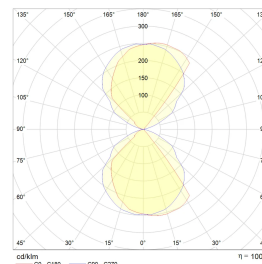

Case 2x6W 1140lm 2700K Asym Hvit

Elnr.: 3109790

Case er en moderne veggarmatur med asymmetrisk ned eller opp/ned-lys. Armaturene er dimbare til et lavt lysnivå, med unntak av versjoner med skumringsrelè som kun styrer lyset AV/PÅ. Noen versjoner kan leveres med dobbel stikk som er ypperlig for terrasser mm.

Teknisk data

Spenning (V)	230
Effekt (W)	2x6
Lumen/Watt (lm)	95
Lysstyrke (lm)	1140
Fargetemperatur (K)	2700
Fargegjengivelse (Ra)	90
SDCM	3
Driver størrelse (mA)	350
Min. omgivelsestemperatur (°C)	-20
Max. omgivelsestemperatur (°C)	+45