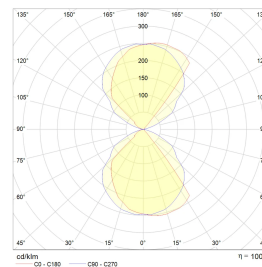

## Teknisk data

Spenning (V)	230
Effekt (W)	2x6
Lumen/Watt (lm)	95
Lysstyrke (lm)	1140
Fargetemperatur (K)	2700
Fargegjengivelse (Ra)	90
SDCM	3
Driver størrrelse (mA)	350
Min. omgivelsestemperatur (°C)	-20
Max. omgivelsestemperatur (°C)	+45

## Dimensjoner

Lengde (mm)	220
Høyde (mm)	105
Bredde (mm)	112
Nettvekt (g)	2219