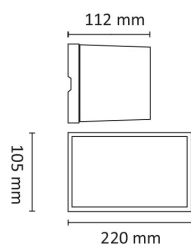

Avstandsramme for åpen kabelforlegning medfølger som standard. To kabelinnganger i bakkant med mulighet for viderekobling. Case med kun nedlys er godt egnet til Breeam-prosjekter hvor det er krav til lys kun under horisontalplanet. Klasse I, IP55.

## Teknisk data

Spenning (V)	230
Effekt (W)	2x6
Lumen/Watt (lm)	95
Lysstyrke (lm)	1140
Fargetemperatur (K)	2700
Fargegjengivelse (Ra)	90
SDCM	3
Driver størrrelse (mA)	350
Min. omgivelsestemperatur (°C)	-20
Max. omgivelsestemperatur (°C)	+45

## Dimensjoner

Lengde (mm)	220
Høyde (mm)	105
Bredde (mm)	112
Nettvekt (g)	2219