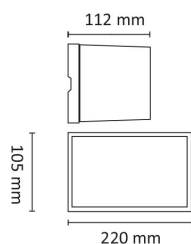

Avstandsramme for åpen kabelforlegning medfølger som standard. To kabelinnganger i bakkant med mulighet for viderekobling. Case med kun nedlys er godt egnet til Breeam-prosjekter hvor det er krav til lys kun under horisontalplanet. Klasse I, IP55.

Teknisk data

Spenning (V)	230
Effekt (W)	12
Lumen/Watt (lm)	95
Lysstyrke (lm)	1140
Fargetemperatur (K)	2700
Fargegjengivelse (Ra)	80
SDCM	3
Driver størrrelse (mA)	350
Antall armaturer B 10A	30
Antall armaturer C 10A	50
Antall armaturer B 16A	48
Antall armaturer C 16A	82
Min. omgivelsestemperatur (°C)	-20
Max. omgivelsestemperatur (°C)	+45

Utførelse

Farge	Sort
RAL-kode	9005 - Matt sort
Materiale	Aluminium
IP klasse	55
Lyskilde	LED
Isolasjonsklasse	I
Dimbar	Ja
Levetid L70B50 Ta25°	100.000
Levetid L80B50 Ta25°	67.000
IK-klasse	10

Case 1x12W 1140lm 2700K Asym Sort

Dimensjoner

Lengde (mm)	220
Høyde (mm)	112
Bredde (mm)	105
Nettovekt (g)	2154

Tilbehør

Vedlikehold

Produktet rengjøres ved å tørke over med en fuktig microfiberklut. Evt. vann/såperester fjernes med en ren microfiberklut.