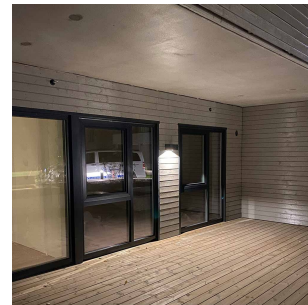

Case 1x12W 1140lm 2700K Asym Sort

Elnr.: 3109791

Case er en moderne veggarmatur med asymmetrisk ned eller opp/ned-lys. Armaturene er dimbare til et lavt lysnivå, med unntak av versjoner med skumringsrelè som kun styrer lyset AV/PÅ. Noen versjoner kan leveres med dobbel stikk som er ypperlig for terrasser mm.

Avstandsramme for åpen kabelforlegning medfølger som standard. To kabelinnganger i bakkant med mulighet for viderekobling. Case med kun nedlys er godt egnet til Breeam-prosjekter hvor det er krav til lys kun under horisontalplanet. Klasse I, IP55.