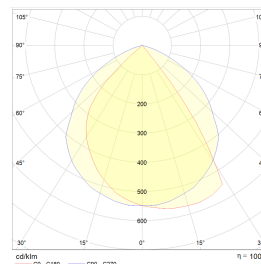

Teknisk data

Spenning (V)	230
Effekt (W)	12
Lumen/Watt (lm)	95
Lysstyrke (lm)	1140
Fargetemperatur (K)	2700
Fargegjengivelse (Ra)	80
SDCM	3
Driver størrrelse (mA)	350
Antall armaturer B 10A	30
Antall armaturer C 10A	50
Antall armaturer B 16A	48
Antall armaturer C 16A	82
Min. omgivelsestemperatur (°C)	-20
Max. omgivelsestemperatur (°C)	+45

Utførelse

Farge	Sort
RAL-kode	9005 - Matt sort
Materiale	Aluminium
IP klasse	55
Lyskilde	LED
Isolasjonsklasse	I
Dimbar	Ja
Levetid L70B50 Ta25°	100.000
Levetid L80B50 Ta25°	67.000
IK-klasse	10