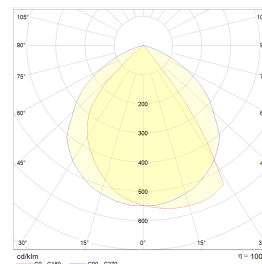

Teknisk data

Spenning (V)	230
Effekt (W)	12
Lumen/Watt (lm)	95
Lysstyrke (lm)	1140
Fargetemperatur (K)	2700
Fargegjengivelse (Ra)	80
SDCM	3
Driver størrrelse (mA)	350
Antall armaturer B 10A	30
Antall armaturer C 10A	50
Antall armaturer B 16A	48
Antall armaturer C 16A	82
Min. omgivelsestemperatur (°C)	-20
Max. omgivelsestemperatur (°C)	+45

Utførelse

Farge	Sort
RAL-kode	9005 - Matt sort
Materiale	Aluminium
IP klasse	55
Lyskilde	LED
Isolasjonsklasse	I
Dimbar	Ja
Levetid L70B50 Ta25°	100.000
Levetid L80B50 Ta25°	67.000
IK-klasse	10