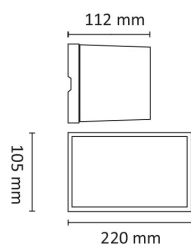

Avstandsramme for åpen kabelforlegning medfølger som standard. To kabelinnganger i bakkant med mulighet for viderekobling. Case med kun nedlys er godt egnet til Breeam-prosjekter hvor det er krav til lys kun under horisontalplanet. Klasse I, IP55.

Teknisk data

Spenning (V)	230
Effekt (W)	12
Lumen/Watt (lm)	95
Lysstyrke (lm)	1140
Fargetemperatur (K)	2700
Fargegjengivelse (Ra)	80
SDCM	3
Driver størrrelse (mA)	350
Antall armaturer B 10A	30
Antall armaturer C 10A	50
Antall armaturer B 16A	48
Antall armaturer C 16A	82
Min. omgivelsestemperatur (°C)	-20
Max. omgivelsestemperatur (°C)	+45

Utførelse

Farge	Sort
RAL-kode	9005 - Matt sort
Materiale	Aluminium
IP klasse	55
Lyskilde	LED
Isolasjonsklasse	I
Dimbar	Ja
Levetid L70B50 Ta25°	100.000
Levetid L80B50 Ta25°	67.000
IK-klasse	10

Case 1x12W 1140lm 2700K Asym Sort

Dimensjoner

Lengde (mm)	220
Høyde (mm)	112
Bredde (mm)	105

Tilbehør

Vedlikehold

Produktet rengjøres ved å tørke over med en fuktig microfiberklut. Evt. vann/såperester fjernes med en ren microfiberklut.

Retur / Deponi