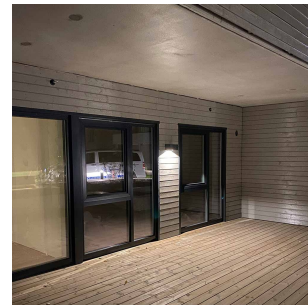

# Case 1x12W 1140lm 2700K Asym Hvit

Elnr.: 3109792

Case er en moderne veggarmatur med asymmetrisk ned eller opp/ned-lys. Armaturene er dimbare til et lavt lysnivå, med unntak av versjoner med skumringsrelè som kun styrer lyset AV/PÅ. Noen versjoner kan leveres med dobbel stikk som er ypperlig for terrasser mm.

Avstandsramme for åpen kabelforlegning medfølger som standard. To kabelinnganger i bakkant med mulighet for viderekobling. Case med kun nedlys er godt egnet til Breeam-prosjekter hvor det er krav til lys kun under horisontalplanet. Klasse I, IP55.