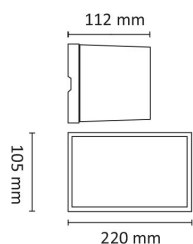

Avstandsramme for åpen kabelforlegning medfølger som standard. To kabelinnganger i bakkant med mulighet for viderekobling. Case med kun nedlys er godt egnet til Breeam-prosjekter hvor det er krav til lys kun under horisontalplanet. Klasse I, IP55.

## Teknisk data

Spenning (V)	230
Effekt (W)	12
Lumen/Watt (lm)	95
Lysstyrke (lm)	1140
Fargetemperatur (K)	2700
Fargegjengivelse (Ra)	80
SDCM	3
Driver størrrelse (mA)	350
Antall armaturer B 10A	30
Antall armaturer C 10A	50
Antall armaturer B 16A	48
Antall armaturer C 16A	82
Min. omgivelsestemperatur (°C)	-20
Max. omgivelsestemperatur (°C)	+45

## Dimensjoner

Lengde (mm)	220
Høyde (mm)	112
Bredde (mm)	105
Nettovekt (g)	2154