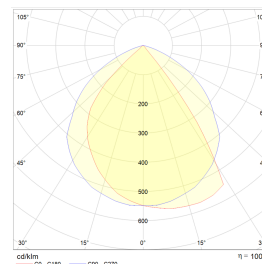

Teknisk data

Spenning (V)	230
Effekt (W)	12
Lumen/Watt (lm)	95
Lysstyrke (lm)	1140
Fargetemperatur (K)	2700
Fargegjengivelse (Ra)	80
SDCM	3
Driver størrrelse (mA)	350
Antall armaturer B 10A	30
Antall armaturer C 10A	50
Antall armaturer B 16A	48
Antall armaturer C 16A	82
Min. omgivelsestemperatur (°C)	-20
Max. omgivelsestemperatur (°C)	+45

Utførelse

Farge	Hvit
RAL-kode	9003 - Signal/Matt Hvit
Materiale	Aluminium
IP klasse	55
Lyskilde	LED
Isolasjonsklasse	I
Dimbar	Ja
Levetid L70B50 Ta25°	100.000
Levetid L80B50 Ta25°	67.000
IK-klasse	10