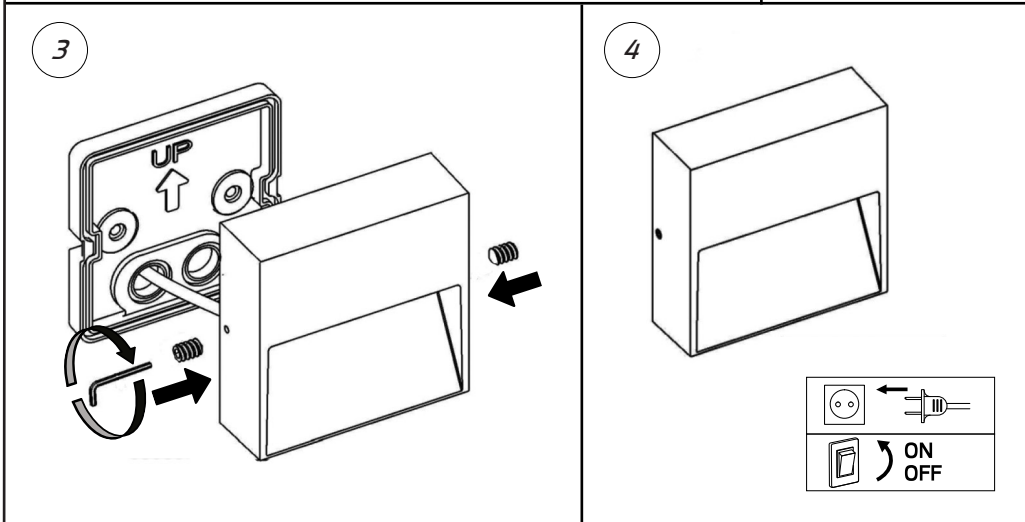

LOLITE™ SQUARE

220-240V 50/60 Hz LED 4W IP55

OBS! EN: Installation must be performed by a qualified electrician.
 NO: Må installeres av autorisert el-installatør.
 SE: Måste installeras av en behörig elinstallatör.
 FI: Vain valtuutettu sähköasentaja saa asentaa.

 0,05m

EN: Minimum distance to flammable material in the beam direction.
 NO: Minimumsavstand til brennbart materiale i armaturens stråleretning.
 SE: Minsta avstånd mellan brännbart materiale och lampans ljusrättning.
 FI: Vähimmäismitta lampusta palaavaan materiaaliin.