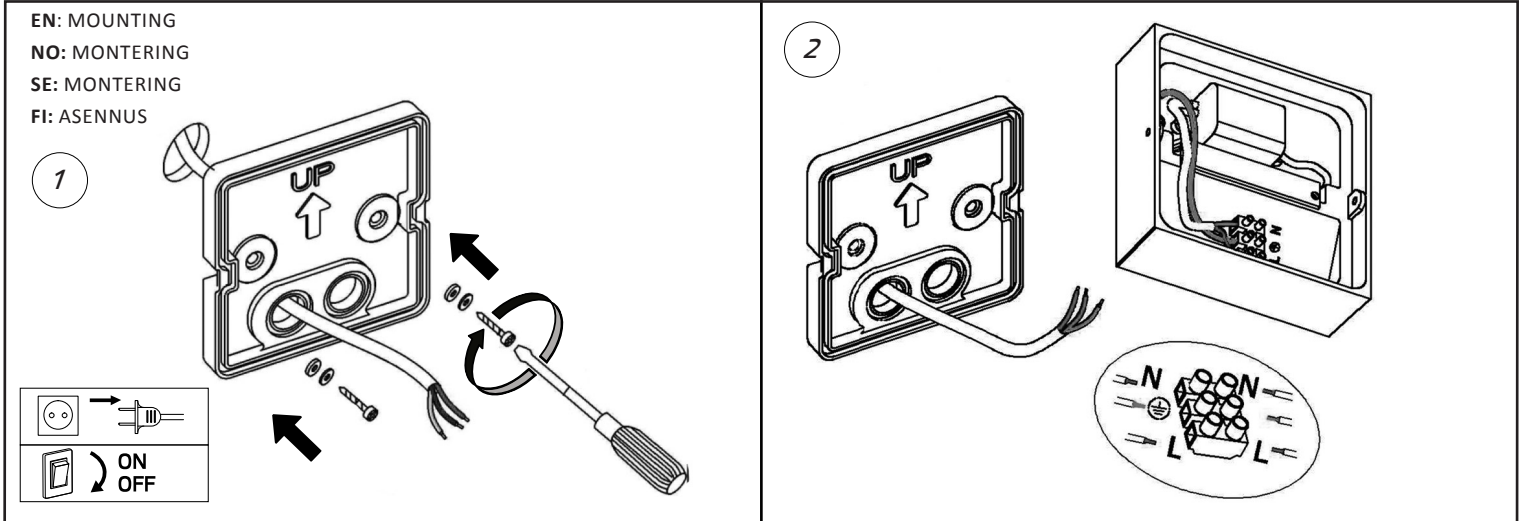

LOLITE™ SQUARE

220-240V 50/60 Hz LED 4W IP55

OBS! EN: Installation must be performed by a qualified electrician.
 NO: Må installeres av autorisert el-installatør.
 SE: Måste installeras av en behörig elinstallatör.
 FI: Vain valtuutettu sähköasentaja saa asentaa.

 0,05m

EN: Minimum distance to flammable material in the beam direction.
 NO: Minimumsavstand til brennbart materiale i armaturens stråleretning.
 SE: Minsta avstånd mellan brännbart materiale och lampans ljusrättning.
 FI: Vähimmäismitta lampusta palaavaan materiaaliin.