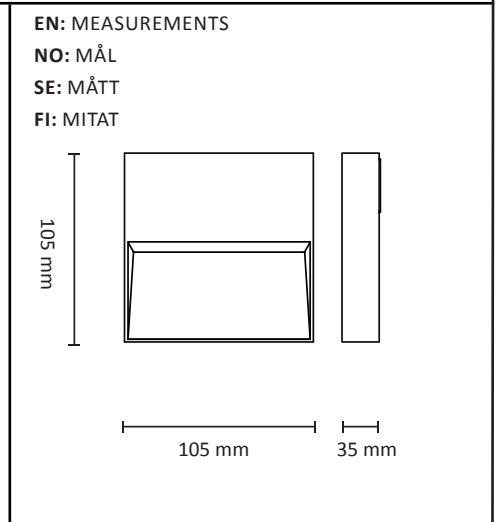

LOLITE™ SQUARE

220-240V 50/60 Hz LED 4W IP55

OBS! EN: Installation must be performed by a qualified electrician.
 NO: Må installeres av autorisert el-installatør.
 SE: Måste installeras av en behörig elinstallatör.
 FI: Vain valtuutettu sähköasentaja saa asentaa.

 0,05m

EN: Minimum distance to flammable material in the beam direction.
 NO: Minimumsavstand til brennbart materiale i armaturens stråleretning.
 SE: Minsta avstånd mellan brännbart materiale och lampans ljusrättning.
 FI: Vähimmäismitta lampusta palaavaan materiaaliin.