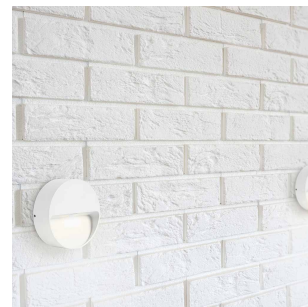

# Lolite Square 1x4W 250lm 2700K IP55 Sort

Elnr.: 3109793

Lolite Round/Square er en serie utenpåliggende, dimbar orienteringsarmaturer med meget kompakte ma<sup>o</sup>l. Lolite er ideell der man ikke ønsker eller har mulighet til a<sup>o</sup> felle inn armaturen i veggen. Lolite har integrert 4W LED med innebygget dimbar LED-driver, og effektiv avskjerming som gir blendingsfritt lys. Behandlet med standard 7 trinns overflatebehandling for utendørs bruk. Lolite egner seg godt ba<sup>o</sup>de for innendørs og utendørs bruk. Kabel/rørringanger på armaturens bakside. Klasse I, IP55..

## Utførelse

Farge	Sort
Materiale	Aluminium
IP klasse	55
Lyskilde	LED
Isolasjonsklasse	I
Dimbar	Ja
Levetid L70B50 Ta25°	100.000
Levetid L80B50 Ta25°	67.000
IK-klasse	08
Integrert/ekstern driver	Integrert
Sokkel	LED
Montering	Utenpåliggende
Avdekningsmateriale	Klart glass
Dimmetype	Fasesnitt/Faseavsnitt
Optikk	Linse
Brannklasse D	Nei