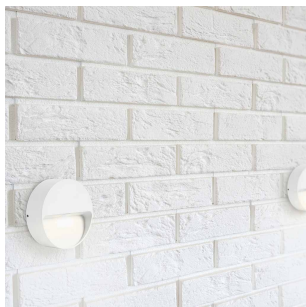

# Lolite Square 1x4W 250lm 2700K IP55 Sort

Elnr.: 3109793

Lolite Round/Square er en serie utenpåliggende, dimbar orienteringsarmaturer med meget kompakte ma<sup>o</sup>l. Lolite er ideell der man ikke ønsker eller har mulighet til a<sup>o</sup> felle inn armaturen i veggen. Lolite har integrert 4W LED med innebygget dimbar LED-driver, og effektiv avskjerming som gir blendingsfritt lys. Behandlet med standard 7 trinns overflatebehandling for utendørs bruk. Lolite egner seg godt ba<sup>o</sup>de for innendørs og utendørs bruk. Kabel/rørringanger på armaturens bakside. Klasse I, IP55..

## Utførelse

Farge	Sort
Materiale	Aluminium
IP klasse	55
Lyskilde	LED
Isolasjonsklasse	I
Dimbar	Ja
Levetid L70B50 Ta25°	100.000
Levetid L80B50 Ta25°	67.000
IK-klasse	08
Integrert/ekstern driver	Integrert
Sokkel	LED
Montering	Utenpåliggende
Avdekningsmateriale	Klart glass
Dimmetype	Fasesnitt/Faseavsnitt
Optikk	Linse
Brannklasse D	Nei