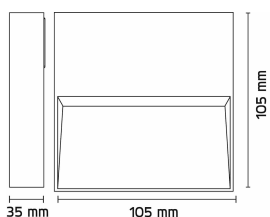

# Lolite Square 1x4W 250lm 2700K IP55 Sort

Elnr.: 3109793

Lolite Round/Square er en serie utenpåliggende, dimbar orienteringsarmaturer med meget kompakte ma<sup>o</sup>l. Lolite er ideell der man ikke ønsker eller har mulighet til a<sup>o</sup> felle inn armaturen i veggen. Lolite har integrert 4W LED med innebygget dimbar LED-driver, og effektiv avskjerming som gir blendingsfritt lys. Behandlet med standard 7 trinns overflatebehandling for utendørs bruk. Lolite egner seg godt ba<sup>o</sup>de for innendørs og utendørs bruk. Kabel/rørringanger på armaturens bakside. Klasse I, IP55..

## Teknisk data

Spenning (V)	230
Effekt (W)	4
Lumen/Watt (lm)	63
Lysstyrke (lm)	250
Fargetemperatur (K)	2700
Fargegjengivelse (Ra)	90
SDCM	5
Driver størrrelse (mA)	300

## Dimensjoner

Lengde (mm)	105
Høyde (mm)	35
Bredde (mm)	105
Nettovekt (g)	556