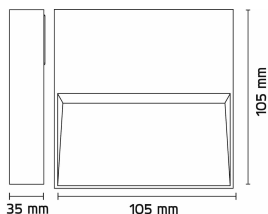

# Lolite Square 1x4W 250lm 2700K IP55 Hvit

Elnr.: 3109794

Lolite Round/Square er en serie utenpåliggende, dimbar orienteringsarmaturer med meget kompakte ma°. Lolite er ideell der man ikke ønsker eller har mulighet til å felle inn armaturen i veggen. Lolite har integrert 4W LED med innebygget dimbar LED-driver, og effektiv avskjerming som gir blendingsfritt lys. Behandlet med standard 7 trinns overflatebehandling for utendørs bruk. Lolite egner seg godt både for innendørs og utendørs bruk. Kabel/rørinn ganger på armaturens bakside. Klasse I, IP55.

## Teknisk data

Spenning (V)	230
Effekt (W)	4
Lumen/Watt (lm)	63
Lysstyrke (lm)	250
Fargetemperatur (K)	2700
Fargegjengivelse (Ra)	90
SDCM	5
Driver størrrelse (mA)	300

## Dimensjoner

Lengde (mm)	105
Høyde (mm)	35
Bredde (mm)	105