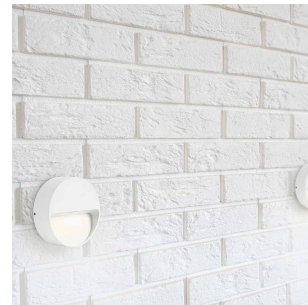

# Lolite Square 1x4W 250lm 2700K IP55 Hvit

Elnr.: 3109794

Lolite Round/Square er en serie utenpåliggende, dimbar orienteringsarmaturer med meget kompakte ma°. Lolite er ideell der man ikke ønsker eller har mulighet til å felle inn armaturen i veggen. Lolite har integrert 4W LED med innebygget dimbar LED-driver, og effektiv avskjerming som gir blendingsfritt lys. Behandlet med standard 7 trinns overflatebehandling for utendørs bruk. Lolite egner seg godt både for innendørs og utendørs bruk. Kabel/rørinn ganger på armaturens bakside. Klasse I, IP55.