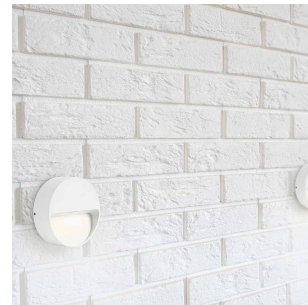

Lolite Square 1x4W 250lm 2700K IP55 Hvit

Elnr.: 3109794

Lolite Round/Square er en serie utenpåliggende, dimbar orienteringsarmaturer med meget kompakte ma°. Lolite er ideell der man ikke ønsker eller har mulighet til å felle inn armaturen i veggen. Lolite har integrert 4W LED med innebygget dimbar LED-driver, og effektiv avskjerming som gir blendingsfritt lys. Behandlet med standard 7 trinns overflatebehandling for utendørs bruk. Lolite egner seg godt både for innendørs og utendørs bruk. Kabel/rørinn ganger på armaturens bakside. Klasse I, IP55.

Lolite Square 1x4W 250lm 2700K IP55 Hvit

Elnr.: 3109794

DALI	Nei
Hurtigkobling	Nei
Antall poler	3
Utforming	Firkantet
Antall lyskilder	1
Lysfordeling	Asymmetrisk
Produktfamilie	Lolite
Bruksområde	Trapp og korridor, Hotell og næring, Interiør/Inne