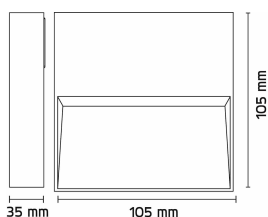

Lolite Square 1x4W 250lm 2700K IP55 Hvit

Elnr.: 3109794

Lolite Round/Square er en serie utenpåliggende, dimbar orienteringsarmaturer med meget kompakte ma°. Lolite er ideell der man ikke ønsker eller har mulighet til å felle inn armaturen i veggen. Lolite har integrert 4W LED med innebygget dimbar LED-driver, og effektiv avskjerming som gir blendingsfritt lys. Behandlet med standard 7 trinns overflatebehandling for utendørs bruk. Lolite egner seg godt både for innendørs og utendørs bruk. Kabel/rørinn ganger på armaturens bakside. Klasse I, IP55.

Teknisk data

Spenning (V)	230
Effekt (W)	4
Lumen/Watt (lm)	63
Lysstyrke (lm)	250
Fargetemperatur (K)	2700
Fargegjengivelse (Ra)	90
SDCM	5
Driver størrrelse (mA)	300

Utførelse

Farge	Hvit
Materiale	Aluminium
IP klasse	55
Lyskilde	LED
Isolasjonsklasse	I
Dimbar	Ja
Levetid L70B50 Ta25°	100.000
Levetid L80B50 Ta25°	67.000
IK-klasse	08
Integrert/ekstern driver	Integrert
Sokkel	LED
Montering	Utenpåliggende
Avdekningsmateriale	Klart glass
Dimmetype	Fasesnitt/Faseavsnitt
Optikk	Linse
Brannklasse D	Nei

Lolite Square 1x4W 250lm 2700K IP55 Hvit

Elnr.: 3109794

DALI	Nei
Hurtigkobling	Nei
Antall poler	3
Utforming	Firkantet
Antall lyskilder	1
Lysfordeling	Asymmetrisk
Produktfamilie	Lolite
Bruksområde	Trapp og korridor, Hotell og næring, Interiør/Inne

Dimensjoner

Lengde (mm)	105
Høyde (mm)	35
Bredde (mm)	105
Nettovekt (g)	556

Tilbehør

Vedlikehold

Produktet rengjøres ved å tørke over med en fuktig microfiberklut. Evt. vann/såperester fjernes med en ren microfiberklut.