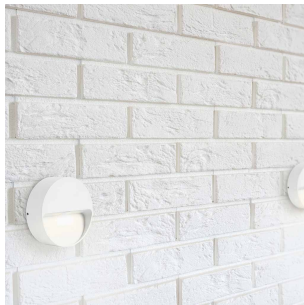

Lolite Square 1x4W 250lm 2700K IP55 Hvit

Elnr.: 3109794

Lolite Round/Square er en serie utenpåliggende, dimbar orienteringsarmaturer med meget kompakte ma°. Lolite er ideell der man ikke ønsker eller har mulighet til å felle inn armaturen i veggen. Lolite har integrert 4W LED med innebygget dimbar LED-driver, og effektiv avskjerming som gir blendingsfritt lys. Behandlet med standard 7 trinns overflatebehandling for utendørs bruk. Lolite egner seg godt både for innendørs og utendørs bruk. Kabel/rørinn ganger på armaturens bakside. Klasse I, IP55.

Lolite Square 1x4W 250lm 2700K IP55 Hvit

Elnr.: 3109794

DALI	Nei
Hurtigkobling	Nei
Antall poler	3
Utforming	Firkantet
Antall lyskilder	1
Lysfordeling	Asymmetrisk
Produktfamilie	Lolite
Bruksområde	Trapp og korridor, Hotell og næring, Interiør/Inne