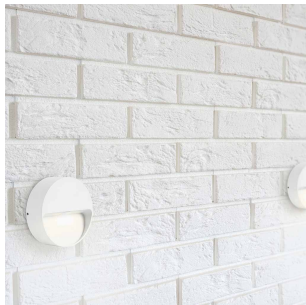

# Lolite Square 1x4W 250lm 2700K IP55 Hvit

Elnr.: 3109794

Lolite Round/Square er en serie utenpåliggende, dimbar orienteringsarmaturer med meget kompakte ma°. Lolite er ideell der man ikke ønsker eller har mulighet til å felle inn armaturen i veggen. Lolite har integrert 4W LED med innebygget dimbar LED-driver, og effektiv avskjerming som gir blendingsfritt lys. Behandlet med standard 7 trinns overflatebehandling for utendørs bruk. Lolite egner seg godt både for innendørs og utendørs bruk. Kabel/rørinn ganger på armaturens bakside. Klasse I, IP55.