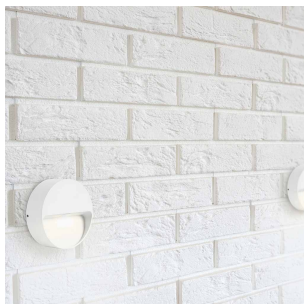

# Lolite Round 1x4W 250lm 2700K IP55 Sort

Elnr.: 3109795

Lolite Round/Square er en serie utenpåliggende, dimbar orienteringsarmaturer med meget kompakte ma<sup>l</sup>. Lolite er ideell der man ikke ønsker eller har mulighet til å felle inn armaturen i vegg. Lolite har integrert 4W LED med innebygget dimbar LED-driver, og effektiv avskjerming som gir blendingsfritt lys. Behandlet med standard 7 trinns overflatebehandling for utendørs bruk. Lolite egner seg godt både for innendørs og utendørs bruk. Kabel/rørringanger på armaturens bakside. Klasse I, IP55.