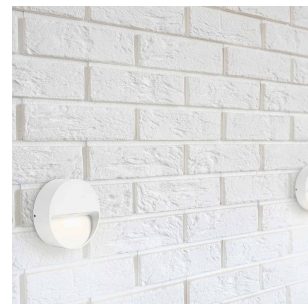

Lolite Round 1x4W 250lm 2700K IP55 Sort

Elnr.: 3109795

Lolite Round/Square er en serie utenpåliggende, dimbar orienteringsarmaturer med meget kompakte ma^l. Lolite er ideell der man ikke ønsker eller har mulighet til å felle inn armaturen i vegg. Lolite har integrert 4W LED med innebygget dimbar LED-driver, og effektiv avskjerming som gir blendingsfritt lys. Behandlet med standard 7 trinns overflatebehandling for utendørs bruk. Lolite egner seg godt både for innendørs og utendørs bruk. Kabel/rørringanger på armaturens bakside. Klasse I, IP55.

Utførelse

Farge	Sort
Materiale	Aluminium
IP klasse	55
Lyskilde	LED
Isolasjonsklasse	I
Dimbar	Ja
Levetid L70B50 Ta25°	100.000
Levetid L80B50 Ta25°	67.000
IK-klasse	08
Integrert/ekstern driver	Integrert
Sokkel	LED
Montering	Utenpåliggende
Avdekningsmateriale	Klart glass
Dimmetype	Fasesnitt/Faseavsnitt
Optikk	Linse