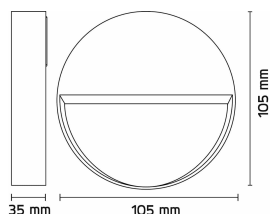

# Lolite Round 1x4W 250lm 2700K IP55 Sort

Elnr.: 3109795

Lolite Round/Square er en serie utenpåliggende, dimbar orienteringsarmaturer med meget kompakte ma<sup>l</sup>. Lolite er ideell der man ikke ønsker eller har mulighet til å felle inn armaturen i vegg. Lolite har integrert 4W LED med innebygget dimbar LED-driver, og effektiv avskjerming som gir blendingsfritt lys. Behandlet med standard 7 trinns overflatebehandling for utendørs bruk. Lolite egner seg godt både for innendørs og utendørs bruk. Kabel/rørringanger på armaturens bakside. Klasse I, IP55.

## Teknisk data

|                                |      |
|--------------------------------|------|
| Spenning (V)                   | 230  |
| Effekt (W)                     | 4    |
| Lumen/Watt (lm)                | 63   |
| Lysstyrke (lm)                 | 250  |
| Fargetemperatur (K)            | 2700 |
| Fargegjengivelse (Ra)          | 90   |
| SDCM                           | 5    |
| Driver størrelse (mA)          | 300  |
| Min. omgivelsestemperatur (°C) | -20  |
| Max. omgivelsestemperatur (°C) | +40  |

## Dimensjoner

|               |     |
|---------------|-----|
| Høyde (mm)    | 35  |
| Diameter (mm) | 105 |
| Nettvekt (g)  | 439 |