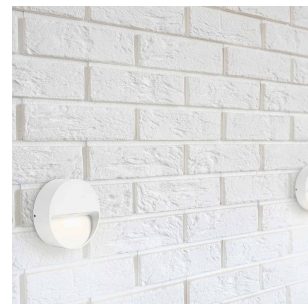

# Lolite Round 1x4W 250lm 2700K IP55 Sort

Elnr.: 3109795

Lolite Round/Square er en serie utenpåliggende, dimbar orienteringsarmaturer med meget kompakte ma<sup>l</sup>. Lolite er ideell der man ikke ønsker eller har mulighet til å felle inn armaturen i vegg. Lolite har integrert 4W LED med innebygget dimbar LED-driver, og effektiv avskjerming som gir blendingsfritt lys. Behandlet med standard 7 trinns overflatebehandling for utendørs bruk. Lolite egner seg godt både for innendørs og utendørs bruk. Kabel/rørringanger på armaturens bakside. Klasse I, IP55.