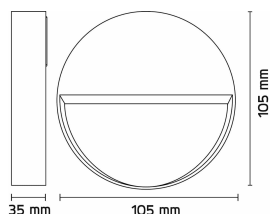

Lolite Round 1x4W 250lm 2700K IP55 Sort

Elnr.: 3109795

Lolite Round/Square er en serie utenpåliggende, dimbar orienteringsarmaturer med meget kompakte ma^l. Lolite er ideell der man ikke ønsker eller har mulighet til å felle inn armaturen i vegg. Lolite har integrert 4W LED med innebygget dimbar LED-driver, og effektiv avskjerming som gir blendingsfritt lys. Behandlet med standard 7 trinns overflatebehandling for utendørs bruk. Lolite egner seg godt både for innendørs og utendørs bruk. Kabel/rørringanger på armaturens bakside. Klasse I, IP55.

Teknisk data

Spenning (V)	230
Effekt (W)	4
Lumen/Watt (lm)	63
Lysstyrke (lm)	250
Fargetemperatur (K)	2700
Fargegjengivelse (Ra)	90
SDCM	5
Driver størrelse (mA)	300
Min. omgivelsestemperatur (°C)	-20
Max. omgivelsestemperatur (°C)	+40

Dimensjoner

Høyde (mm)	35
Diameter (mm)	105

Tilbehør

Vedlikehold

Produktet rengjøres ved å tørke over med en fuktig microfiberklut. Evt. vann/såperester fjernes med en ren microfiberklut.

Retur / Deponi

Produktet er å betrakte som spesialavfall og skal leveres til godkjent avfallsdeponi. Leverandøren har avtale med returselskapet Renas AS.