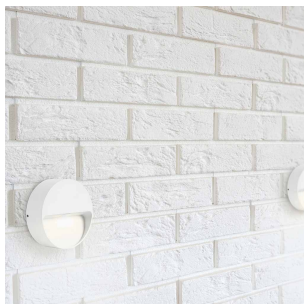

Lolite Round 1x4W 250lm 2700K IP55 Sort

Elnr.: 3109795

Lolite Round/Square er en serie utenpåliggende, dimbar orienteringsarmaturer med meget kompakte ma^l. Lolite er ideell der man ikke ønsker eller har mulighet til å felle inn armaturen i vegg. Lolite har integrert 4W LED med innebygget dimbar LED-driver, og effektiv avskjerming som gir blendingsfritt lys. Behandlet med standard 7 trinns overflatebehandling for utendørs bruk. Lolite egner seg godt både for innendørs og utendørs bruk. Kabel/rørringanger på armaturens bakside. Klasse I, IP55.

Utførelse

Farge	Sort
Materiale	Aluminium
IP klasse	55
Lyskilde	LED
Isolasjonsklasse	I
Dimbar	Ja
Levetid L70B50 Ta25°	100.000
Levetid L80B50 Ta25°	67.000
IK-klasse	08
Integrert/ekstern driver	Integrert
Sokkel	LED
Montering	Utenpåliggende
Avdekningsmateriale	Klart glass
Dimmetype	Fasesnitt/Faseavsnitt
Optikk	Linse