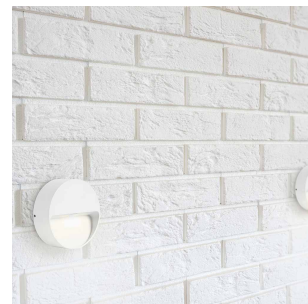

Lolite Round 1x4W 250lm 2700K IP55 Hvit

Elnr.: 3109796

LUZENSE® Unilamp®

Lolite Round/Square er en serie utenpåliggende, dimbar orienteringsarmaturer med meget kompakte ma^l. Lolite er ideell der man ikke ønsker eller har mulighet til å felle inn armaturen i veggen. Lolite har integrert 4W LED med innebygget dimbar LED-driver, og effektiv avskjerming som gir blendingsfritt lys. Behandlet med standard 7 trinns overflatebehandling for utendørs bruk. Lolite egner seg godt både for innendørs og utendørs bruk. Kabel/rørinn ganger på armaturens bakside. Klasse I, IP55.

Teknisk data

Spenning (V)	230
Effekt (W)	4
Lumen/Watt (lm)	63
Lysstyrke (lm)	250
Fargetemperatur (K)	2700
Fargegjengivelse (Ra)	90
SDCM	5
Driver størrrelse (mA)	300

Utførelse

Farge	Hvit
Materiale	Aluminium
IP klasse	55
Lyskilde	LED
Isolasjonsklasse	I
Dimbar	Ja
Levetid L70B50 Ta25°	100.000
Levetid L80B50 Ta25°	67.000
IK-klasse	08
Integrert/ekstern driver	Integrert
Sokkel	LED
Montering	Utenpåliggende
Avdekningsmateriale	Klart glass
Dimmetype	Fasesnitt/Faseavsnitt
Optikk	Linse
Brannklasse D	Nei

Lolite Round 1x4W 250lm 2700K IP55 Hvit

Elnr.: 3109796

LUZENSE®  Unilamp®

DALI	Nei
Hurtigkobling	Nei
Antall poler	3
Utforming	Rund
Antall lyskilder	1
Lysfordeling	Asymmetrisk
Produktfamilie	Lolite
Bruksområde	Trapp og korridor, Hotell og næring, Interiør/Inne