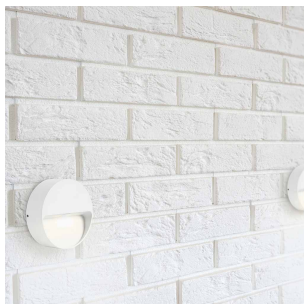

Lolite Round 1x4W 250lm 2700K IP55 Hvit

Elnr.: 3109796

LUZENSE® Unilamp®

Lolite Round/Square er en serie utenpåliggende, dimbar orienteringsarmaturer med meget kompakte ma^l. Lolite er ideell der man ikke ønsker eller har mulighet til å felle inn armaturen i veggen. Lolite har integrert 4W LED med innebygget dimbar LED-driver, og effektiv avskjerming som gir blendingsfritt lys. Behandlet med standard 7 trinns overflatebehandling for utendørs bruk. Lolite egner seg godt både for innendørs og utendørs bruk. Kabel/rørinn ganger på armaturens bakside. Klasse I, IP55.

Teknisk data

Spenning (V)	230
Effekt (W)	4
Lumen/Watt (lm)	63
Lysstyrke (lm)	250
Fargetemperatur (K)	2700
Fargegjengivelse (Ra)	90
SDCM	5
Driver størrrelse (mA)	300

Utførelse

Farge	Hvit
Materiale	Aluminium
IP klasse	55
Lyskilde	LED
Isolasjonsklasse	I
Dimbar	Ja
Levetid L70B50 Ta25°	100.000
Levetid L80B50 Ta25°	67.000
IK-klasse	08
Integrert/ekstern driver	Integrert
Sokkel	LED
Montering	Utenpåliggende
Avdekningsmateriale	Klart glass
Dimmetype	Fasesnitt/Faseavsnitt
Optikk	Linse
Brannklasse D	Nei

Lolite Round 1x4W 250lm 2700K IP55 Hvit

Elnr.: 3109796

LUZENSE®  Unilamp®

DALI	Nei
Hurtigkobling	Nei
Antall poler	3
Utforming	Rund
Antall lyskilder	1
Lysfordeling	Asymmetrisk
Produktfamilie	Lolite
Bruksområde	Trapp og korridor, Hotell og næring, Interiør/Inne