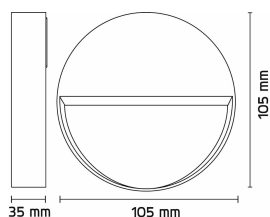

Lolite Round 1x4W 250lm 2700K IP55 Hvit

Elnr.: 3109796

LUZENSE® Unilamp®

Lolite Round/Square er en serie utenpåliggende, dimbar orienteringsarmaturer med meget kompakte ma^l. Lolite er ideell der man ikke ønsker eller har mulighet til å felle inn armaturen i veggen. Lolite har integrert 4W LED med innebygget dimbar LED-driver, og effektiv avskjerming som gir blendingsfritt lys. Behandlet med standard 7 trinns overflatebehandling for utendørs bruk. Lolite egner seg godt både for innendørs og utendørs bruk. Kabel/rørinn ganger på armaturens bakside. Klasse I, IP55.

Teknisk data

Spenning (V)	230
Effekt (W)	4
Lumen/Watt (lm)	63
Lysstyrke (lm)	250
Fargetemperatur (K)	2700
Fargegjengivelse (Ra)	90
SDCM	5
Driver størrrelse (mA)	300

Utførelse

Farge	Hvit
Materiale	Aluminium
IP klasse	55
Lyskilde	LED
Isolasjonsklasse	I
Dimbar	Ja
Levetid L70B50 Ta25°	100.000
Levetid L80B50 Ta25°	67.000
IK-klasse	08
Integrert/ekstern driver	Integrert
Sokkel	LED
Montering	Utenpåliggende
Avdekningsmateriale	Klart glass
Dimmetype	Fasesnitt/Faseavsnitt
Optikk	Linse
Brannklasse D	Nei

Dimensjoner

Høyde (mm)	35
Diameter (mm)	105

Tilbehør

Vedlikehold

Produktet rengjøres ved å tørke over med en fuktig microfiberklut. Evt. vann/såperester fjernes med en ren microfiberklut.

Retur / Deponi

Produktet er å betrakte som spesialavfall og skal leveres til godkjent avfallsdeponi. Leverandøren har avtale med returselskapet Renas AS.