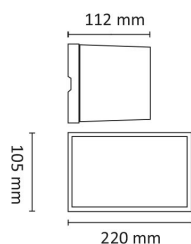

Avstandsramme for åpen kabelforlegning medfølger som standard. To kabelinnganger i bakkant med mulighet for viderekobling. Case med kun nedlys er godt egnet til Breeam-prosjekter hvor det er krav til lys kun under horisontalplanet. Klasse I, IP55.

Teknisk data

Spenning (V)	230
Effekt (W)	12
Lumen/Watt (lm)	87
Lysstyrke (lm)	1140
Fargetemperatur (K)	3000
Fargegjengivelse (Ra)	80
SDCM	3
Driver størrrelse (mA)	350
Antall armaturer B 10A	30
Antall armaturer C 10A	50
Antall armaturer B 16A	48
Antall armaturer C 16A	82
Min. omgivelsestemperatur (°C)	-20
Max. omgivelsestemperatur (°C)	+45

Utførelse

Farge	Sort
RAL-kode	9005 - Matt sort
Materiale	Aluminium
IP klasse	55
Lyskilde	LED
Isolasjonsklasse	I
Dimbar	Nei
Levetid L70B50 Ta25°	100.000
Levetid L80B50 Ta25°	67.000
IK-klasse	10

Case 1x12W 1140lm 3000K Asy Nitelite So

Dimensjoner

Lengde (mm)	220
Høyde (mm)	112
Bredde (mm)	105

Tilbehør

Vedlikehold

Produktet rengjøres ved å tørke over med en fuktig microfiberklut. Evt. vann/såperester fjernes med en ren microfiberklut.

Retur / Deponi