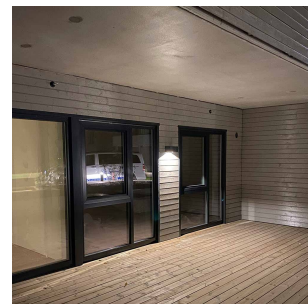

Case 1x12W 1140lm 3000K Asy Nitelite So

Elnr.: 3109797

Case er en moderne veggarmatur med asymmetrisk ned eller opp/ned-lys. Armaturene er dimbare til et lavt lysnivå, med unntak av versjoner med skumringsrelè som kun styrer lyset AV/PÅ. Noen versjoner kan leveres med dobbel stikk som er ypperlig for terrasser mm.

Avstandsramme for åpen kabelforlegning medfølger som standard. To kabelinnganger i bakkant med mulighet for viderekobling. Case med kun nedlys er godt egnet til Breeam-prosjekter hvor det er krav til lys kun under horisontalplanet. Klasse I, IP55.