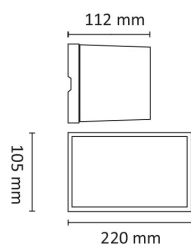

Avstandsramme for åpen kabelforlegning medfølger som standard. To kabelinnganger i bakkant med mulighet for viderekobling. Case med kun nedlys er godt egnet til Breeam-prosjekter hvor det er krav til lys kun under horisontalplanet. Klasse I, IP55.

Teknisk data

Spenning (V)	230
Effekt (W)	12
Lumen/Watt (lm)	87
Lysstyrke (lm)	1140
Fargetemperatur (K)	3000
Fargegjengivelse (Ra)	80
SDCM	3
Driver størrrelse (mA)	350
Antall armaturer B 10A	30
Antall armaturer C 10A	50
Antall armaturer B 16A	48
Antall armaturer C 16A	82
Min. omgivelsestemperatur (°C)	-20
Max. omgivelsestemperatur (°C)	+45

Utførelse

Farge	Sort
RAL-kode	9005 - Matt sort
Materiale	Aluminium
IP klasse	55
Lyskilde	LED
Isolasjonsklasse	I
Dimbar	Nei
Levetid L70B50 Ta25°	100.000
Levetid L80B50 Ta25°	67.000
IK-klasse	10

Case 1x12W 1140lm 3000K Asy Nitelite So

Dimensjoner

Lengde (mm)	220
Høyde (mm)	112
Bredde (mm)	105
Nettovekt (g)	2219

Tilbehør

Vedlikehold

Produktet rengjøres ved å tørke over med en fuktig microfiberklut. Evt. vann/såperester fjernes med en ren microfiberklut.