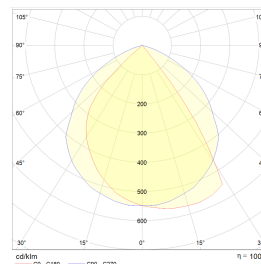

Teknisk data

Spenning (V)	230
Effekt (W)	12
Lumen/Watt (lm)	87
Lysstyrke (lm)	1140
Fargetemperatur (K)	3000
Fargegjengivelse (Ra)	80
SDCM	3
Driver størrrelse (mA)	350
Antall armaturer B 10A	30
Antall armaturer C 10A	50
Antall armaturer B 16A	48
Antall armaturer C 16A	82
Min. omgivelsestemperatur (°C)	-20
Max. omgivelsestemperatur (°C)	+45