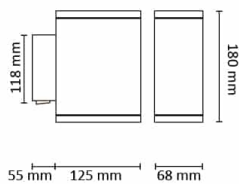

Bronco Up/Down 18W 2x610lm 3000K S

Elnr.: 3109803

Bronco er en kompakt, stående, rettet veggarmatur i presstøpt aluminium med herdet sikkerhetsglass. Bronco benytter en moderne linseteknikk som muliggjør en rettet og eksakt lysfordeling. Armaturen finnes tilgjengelig i flere ulike konfigurasjoner, med enkel eller dobbel lysretning, med asymmetrisk og smal lysstråle. Bronco kan lyse opp, ned, eller både og, noe som gjør Bronco til en meget allsidig armatur. Asymmetrisk variant gir ikke bare lys på veggen, men lyset fordeles også utover gårdsplassen. Bronco er overflatebehandlet med Unilamps spesielle behandling for aggressive miljøer, det vil si en 16 trinns prosess toppet med spesial-lakk. Dette gjør Bronco ideell for bruk i kystnære områder og områder med miljømessige utfordringer. Bronco finnes tilgjengelig i flere ulike konfigurasjoner, Leveres med integrert LED med innebygget LED-driver. Ikke dimbar. IP65. Klasse 1..

Teknisk data

Spenning (V)	230
Effekt (W)	18
Lumen/Watt (lm)	67
Lysstyrke (lm)	2x610
Fargetemperatur (K)	3000
Fargegjengivelse (Ra)	80
SDCM	3
Antall armaturer B 10A	25
Antall armaturer C 10A	41
Antall armaturer B 16A	39
Antall armaturer C 16A	66
Min. omgivelsestemperatur (°C)	-20
Max. omgivelsestemperatur (°C)	+50

Utførelse

Farge	Graffiti
Materiale	Aluminium
IP klasse	65
Lyskilde	LED
Isolasjonsklasse	I
Dimbar	Nei
Levetid L70B50 Ta25°	130.000
Levetid L80B50 Ta25°	82.000

Bronco Up/Down 18W 2x610lm 3000K S

Elnr.: 3109803

Dimensjoner

Lengde (mm)	180
Høyde (mm)	68
Bredde (mm)	125

Tilbehør

Vedlikehold

Produktet rengjøres ved å tørke over med en fuktig microfiberklut. Evt. vann/såperester fjernes med en ren microfiberklut.

Retur / Deponi