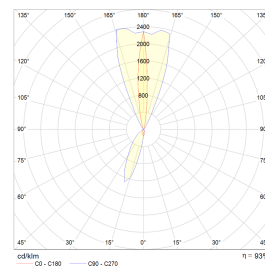

Teknisk data

Spenning (V)	230
Effekt (W)	18
Lumen/Watt (lm)	67
Lysstyrke (lm)	2x610
Fargetemperatur (K)	3000
Fargegjengivelse (Ra)	80
SDCM	3
Antall armaturer B 10A	25
Antall armaturer C 10A	41
Antall armaturer B 16A	39
Antall armaturer C 16A	66
Min. omgivelsestemperatur (°C)	-20
Max. omgivelsestemperatur (°C)	+50

Dimensjoner

Lengde (mm)	180
Høyde (mm)	68
Bredde (mm)	125

Tilbehør

Vedlikehold

Produktet rengjøres ved å tørke over med en fuktig microfiberklut. Evt. vann/såperester fjernes med en ren microfiberklut.

Retur / Deponi