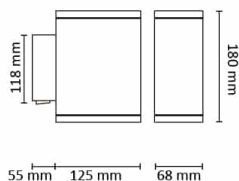

# Bronco Up/Down 18W 2x610lm 3000K S

Elnr.: 3109803

Bronco er en kompakt, stående, rettet veggarmatur i presstøpt aluminium med herdet sikkerhetsglass. Bronco benytter en moderne linseteknikk som muliggjør en rettet og eksakt lysfordeling. Armaturen finnes tilgjengelig i flere ulike konfigurasjoner, med enkel eller dobbel lysretning, med asymmetrisk og smal lysstråle. Bronco kan lyse opp, ned, eller både og, noe som gjør Bronco til en meget allsidig armatur. Asymmetrisk variant gir ikke bare lys på veggen, men lyset fordeles også utover gårdsplassen. Bronco er overflatebehandlet med Unilamps spesielle behandling for aggressive miljøer, det vil si en 16 trinns prosess toppet med spesial-lakk. Dette gjør Bronco ideell for bruk i kystnære områder og områder med miljømessige utfordringer. Bronco finnes tilgjengelig i flere ulike konfigurasjoner, Leveres med integrert LED med innebygget LED-driver. Ikke dimbar. IP65. Klasse 1.

## Teknisk data

Spenning (V)	230
Effekt (W)	18
Lumen/Watt (lm)	67
Lysstyrke (lm)	2x610
Fargetemperatur (K)	3000
Fargegjengivelse (Ra)	80
SDCM	3
Antall armaturer B 10A	25
Antall armaturer C 10A	41
Antall armaturer B 16A	39
Antall armaturer C 16A	66
Min. omgivelsestemperatur (°C)	-20
Max. omgivelsestemperatur (°C)	+50

## Utførelse

Farge	Graffiti
Materiale	Aluminium
IP klasse	65
Lyskilde	LED
Isolasjonsklasse	I
Dimbar	Nei
Levetid L70B50 Ta25°	130.000
Levetid L80B50 Ta25°	82.000

## Dimensjoner

Lengde (mm)	180
Høyde (mm)	68
Bredde (mm)	125