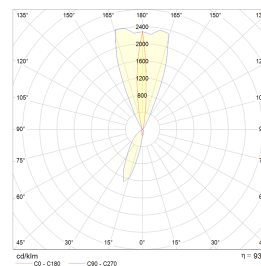

## Teknisk data

Spenning (V)	230
Effekt (W)	18
Lumen/Watt (lm)	67
Lysstyrke (lm)	2x610
Fargetemperatur (K)	3000
Fargegjengivelse (Ra)	80
SDCM	3
Antall armaturer B 10A	25
Antall armaturer C 10A	41
Antall armaturer B 16A	39
Antall armaturer C 16A	66
Min. omgivelsestemperatur (°C)	-20
Max. omgivelsestemperatur (°C)	+50

## Dimensjoner

Lengde (mm)	180
Høyde (mm)	68
Bredde (mm)	125