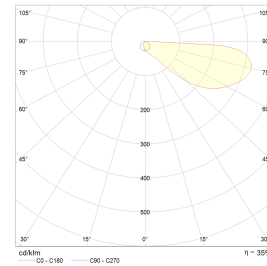

## Teknisk data

|                                |      |
|--------------------------------|------|
| Spenning (V)                   | 230  |
| Effekt (W)                     | 11   |
| Lumen/Watt (lm)                | 40   |
| Lysstyrke (lm)                 | 440  |
| Fargetemperatur (K)            | 3000 |
| Fargegjengivelse (Ra)          | 90   |
| SDCM                           | 3    |
| Driver størrelse (mA)          | 500  |
| Min. omgivelsestemperatur (°C) | -20  |
| Max. omgivelsestemperatur (°C) | +50  |

## Dimensjoner

|               |     |
|---------------|-----|
| Høyde (mm)    | 36  |
| Diameter (mm) | 240 |