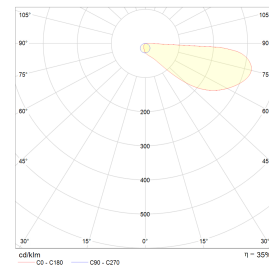

Zouk 3 IP65 11W 440lm 3000K Grafitt

Elnr.: 3109810

Utenpåliggende orienteringsarmatur med meget kompakte mål og liten dybde. Zouk er ideell der man ikke ønsker eller har mulighet til å lage utsparinger i vegg. Kabel/rørringang på baksiden. Integrrert LED med innebygget LED driver. Spesialbehandlet med Unilamps unike 16 trinns overflatebehandling for utendørsbruk. Monteres 25-50 cm fra gulv/bakke. Zouk er ikke dimbar. Klasse I, IP65.

Teknisk data

Spenning (V)	230
Effekt (W)	11
Lumen/Watt (lm)	40
Lysstyrke (lm)	440
Fargetemperatur (K)	3000
Fargegjengivelse (Ra)	90
SDCM	3
Driver størrelse (mA)	500
Min. omgivelsestemperatur (°C)	-20
Max. omgivelsestemperatur (°C)	+50