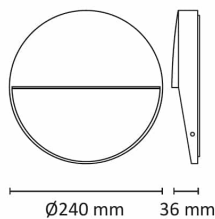

Teknisk data

Spenning (V)	230
Effekt (W)	11
Lumen/Watt (lm)	40
Lysstyrke (lm)	440
Fargetemperatur (K)	3000
Fargegjengivelse (Ra)	90
SDCM	3
Driver størrelse (mA)	500
Min. omgivelsestemperatur (°C)	-20
Max. omgivelsestemperatur (°C)	+50

Dimensjoner

Høyde (mm)	36
Diameter (mm)	240

Tilbehør

Vedlikehold

Produktet rengjøres ved å tørke over med en fuktig microfiberklut. Evt. vann/såperester fjernes med en ren microfiberklut.

Retur / Deponi

Produktet er å betrakte som spesialavfall og skal leveres til godkjent avfallsdeponi. Leverandøren har avtale med returselskapet Renas AS.