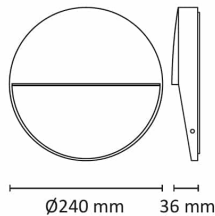

## Teknisk data

|                                |      |
|--------------------------------|------|
| Spenning (V)                   | 230  |
| Effekt (W)                     | 11   |
| Lumen/Watt (lm)                | 40   |
| Lysstyrke (lm)                 | 440  |
| Fargetemperatur (K)            | 3000 |
| Fargegjengivelse (Ra)          | 90   |
| SDCM                           | 3    |
| Driver størrelse (mA)          | 500  |
| Min. omgivelsestemperatur (°C) | -20  |
| Max. omgivelsestemperatur (°C) | +50  |

## Dimensjoner

|               |     |
|---------------|-----|
| Høyde (mm)    | 36  |
| Diameter (mm) | 240 |