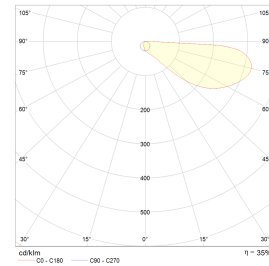

Zouk 3 IP65 11W 440lm 3000K Sølv

Elnr.: 3109811

Utenpåliggende orienteringsarmatur med meget kompakte mål og liten dybde. Zouk er ideell der man ikke ønsker eller har mulighet til å lage utsparinger i vegg. Kabel/rørringang på baksiden. Integrrert LED med innebygget LED driver. Spesialbehandlet med Unilamps unike 16 trinns overflatebehandling for utendørsbruk. Monteres 25-50 cm fra gulv/bakke. Zouk er ikke dimbar. Klasse I, IP65.

Teknisk data

Spenning (V)	230
Effekt (W)	11
Lumen/Watt (lm)	40
Lysstyrke (lm)	440
Fargetemperatur (K)	3000
Fargegjengivelse (Ra)	90
SDCM	3
Driver størrelse (mA)	500
Min. omgivelsestemperatur (°C)	-20
Max. omgivelsestemperatur (°C)	+50