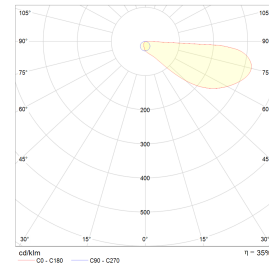

## Teknisk data

Spenning (V)	230
Effekt (W)	11
Lumen/Watt (lm)	40
Lysstyrke (lm)	440
Fargetemperatur (K)	3000
Fargegjengivelse (Ra)	90
SDCM	3
Driver størrelse (mA)	500
Min. omgivelsestemperatur (°C)	-20
Max. omgivelsestemperatur (°C)	+50

## Dimensjoner

Høyde (mm)	36
Diameter (mm)	240