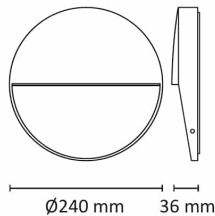

Teknisk data

Spenning (V)	230
Effekt (W)	11
Lumen/Watt (lm)	40
Lysstyrke (lm)	440
Fargetemperatur (K)	3000
Fargegjengivelse (Ra)	90
SDCM	3
Driver størrelse (mA)	500
Min. omgivelsestemperatur (°C)	-20
Max. omgivelsestemperatur (°C)	+50

Utførelse

Farge	Sølv
Materiale	Aluminium
IP klasse	65
Lyskilde	LED
Isolasjonsklasse	I
Dimbar	Nei
Levetid L70B50 Ta25°	100.000
Levetid L80B50 Ta25°	67.000
IK-klasse	07
Integrert/ekstern driver	Integrert
Sokkel	LED
Montering	Utenpåliggende
Avdekningsmateriale	Klart glass
Dimmetype	-
Optikk	Linse

Dimensjoner

Høyde (mm)	36
Diameter (mm)	240

Tilbehør

Vedlikehold

Produktet rengjøres ved å tørke over med en fuktig microfiberklut. Evt. vann/såperester fjernes med en ren microfiberklut.

Retur / Deponi

Produktet er å betrakte som spesialavfall og skal leveres til godkjent avfallsdeponi. Leverandøren har avtale med returselskapet Renas AS.