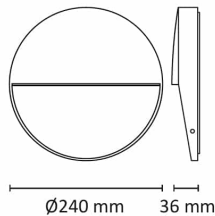

## Teknisk data

Spenning (V)	230
Effekt (W)	11
Lumen/Watt (lm)	40
Lysstyrke (lm)	440
Fargetemperatur (K)	3000
Fargegjengivelse (Ra)	90
SDCM	3
Driver størrelse (mA)	500
Min. omgivelsestemperatur (°C)	-20
Max. omgivelsestemperatur (°C)	+50

## Dimensjoner

Høyde (mm)	36
Diameter (mm)	240