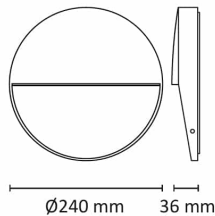

Teknisk data

Spenning (V)	230
Effekt (W)	11
Lumen/Watt (lm)	40
Lysstyrke (lm)	440
Fargetemperatur (K)	3000
Fargegjengivelse (Ra)	90
SDCM	3
Driver størrelse (mA)	500
Min. omgivelsestemperatur (°C)	-20
Max. omgivelsestemperatur (°C)	+50

Dimensjoner

Høyde (mm)	36
Diameter (mm)	240

Tilbehør

Vedlikehold

Produktet rengjøres ved å tørke over med en fuktig microfiberklut. Evt. vann/såperester fjernes med en ren microfiberklut.

Retur / Deponi

Produktet er å betrakte som spesialavfall og skal leveres til godkjent avfallsdeponi. Leverandøren har avtale med returselskapet Renas AS.