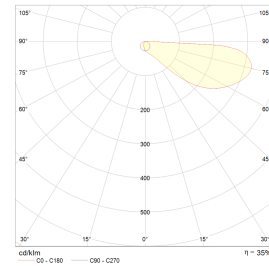

Teknisk data

Spenning (V)	230
Effekt (W)	11
Lumen/Watt (lm)	40
Lysstyrke (lm)	440
Fargetemperatur (K)	3000
Fargegjengivelse (Ra)	90
SDCM	3
Driver størrelse (mA)	500
Min. omgivelsestemperatur (°C)	-20
Max. omgivelsestemperatur (°C)	+50