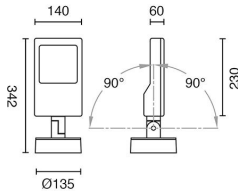

Athlon 26W 2010lm 3000K Asym. Grafitt

Elnr.: 3109820

Kraftig veggarmatur i presstøpt aluminium med herdet sikkerhetsglass. Komplet med integrert LED og innebygget LED-driver. Armaturhodet kan vinkles. Tilgjengelig med Bi-symmetrisk eller asymmetrisk lysfordeling. Veggbrakett for utenpåliggende kabel leveres som tilbehør. Spesiellakkert for utendørsbruk. Ikke dimbar. Klasse I, IP65.

Teknisk data

Spenning (V)	230
Effekt (W)	26
Lysstyrke (lm)	2010
Fargetemperatur (K)	3000
Fargegjengivelse (Ra)	90
SDCM	3
Min. omgivelsestemperatur (°C)	-20
Max. omgivelsestemperatur (°C)	+50

Utførelse

Farge	Grafitt
Materiale	Aluminium
IP klasse	65
Lyskilde	LED
Isolasjonsklasse	I
Dimbar	Nei
Levetid L70B50 Ta25°	50.000
IK-klasse	08
Integrert/ekstern driver	Integrert
Sokkel	LED
Montering	Utenpåliggende
Avdekningsmateriale	Klart glass
Optikk	Reflektor
DALI	Nei
Lysfordeling	Asymmetrisk
Utstrålingsvinkel (°)	80
Bruksområde	Fasade / effektbelysning

Dimensjoner

Høyde (mm)	342
Bredde (mm)	140
Diameter (mm)	135

Tilbehør

Vedlikehold

Produktet rengjøres ved å tørke over med en fuktig microfiberklut. Evt. vann/såperester fjernes med en ren microfiberklut.