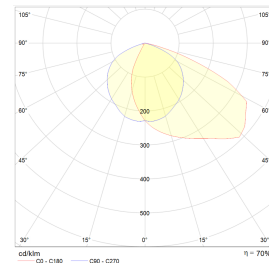

Teknisk data

Spenning (V)	230
Effekt (W)	26
Lysstyrke (lm)	2010
Fargetemperatur (K)	3000
Fargegjengivelse (Ra)	90
SDCM	3
Min. omgivelsestemperatur (°C)	-20
Max. omgivelsestemperatur (°C)	+50

Utførelse

Farge	Grafitt
Materiale	Aluminium
IP klasse	65
Lyskilde	LED
Isolasjonsklasse	I
Dimbar	Nei
Levetid L70B50 Ta25°	50.000
IK-klasse	08
Integrert/ekstern driver	Integrert
Sokkel	LED
Montering	Utenpåliggende
Avdekningsmateriale	Klart glass
Optikk	Reflektor
DALI	Nei
Lysfordeling	Asymmetrisk
Utstrålingsvinkel (°)	80
Bruksområde	Fasade / effektbelysning

Dimensjoner

Høyde (mm)	342
Bredde (mm)	140
Diameter (mm)	135

Tilbehør

Vedlikehold

Produktet rengjøres ved å tørke over med en fuktig microfiberklut. Evt. vann/såperester fjernes med en ren microfiberklut.