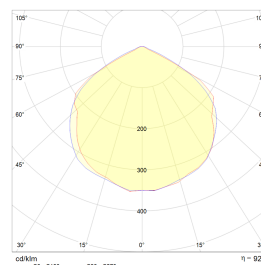

Teknisk data

Spenning (V)	230
Effekt (W)	18
Lysstyrke (lm)	1650
Fargetemperatur (K)	3000
Fargegjengivelse (Ra)	90
SDCM	3
Min. omgivelsestemperatur (°C)	-20
Max. omgivelsestemperatur (°C)	+50

Utførelse

Farge	Grafitt
Materiale	Aluminium
IP klasse	65
Lyskilde	LED
Isolasjonsklasse	I
Dimbar	Nei
Levetid L70B50 Ta25°	50.000
IK-klasse	08
Integrert/ekstern driver	Integrert
Sokkel	LED
Montering	Utenpåliggende
Avdekningsmateriale	Klart glass
Optikk	Reflektor
Lysfordeling	Bi-symmetrisk
Utstrålingsvinkel (°)	80
Bruksområde	Fasade / effektbelysning

Dimensjoner

Høyde (mm)	342
Bredde (mm)	140
Diameter (mm)	135

Tilbehør

Vedlikehold

Produktet rengjøres ved å tørke over med en fuktig microfiberklut. Evt. vann/såperester fjernes med en ren microfiberklut.