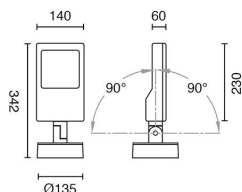

Teknisk data

Spenning (V)	230
Effekt (W)	18
Lysstyrke (lm)	1650
Fargetemperatur (K)	3000
Fargegjengivelse (Ra)	90
SDCM	3
Min. omgivelsestemperatur (°C)	-20
Max. omgivelsestemperatur (°C)	+50

Utførelse

Farge	Grafitt
Materiale	Aluminium
IP klasse	65
Lyskilde	LED
Isolasjonsklasse	I
Dimbar	Nei
Levetid L70B50 Ta25°	50.000
IK-klasse	08
Integrert/ekstern driver	Integrert
Sokkel	LED
Montering	Utenpåliggende
Avdekningsmateriale	Klart glass
Optikk	Reflektor
Lysfordeling	Bi-symmetrisk
Utstrålingsvinkel (°)	80
Bruksområde	Fasade / effektbelysning

Dimensjoner

Høyde (mm)	342
Bredde (mm)	140
Diameter (mm)	135

Tilbehør

Vedlikehold

Produktet rengjøres ved å tørke over med en fuktig microfiberklut. Evt. vann/såperester fjernes med en ren microfiberklut.