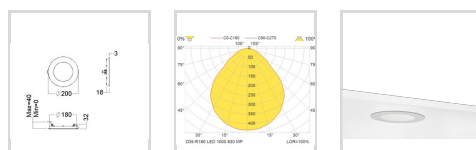

D35-R

D35530640

D35-R180 LED 1000 DALI 830 MP LI

Glamox D35 er familie med kompakt design, i tre størrelser. Sprøytetøpt brannhemmende plast V1 i hvit utførelse RAL9016. Integrert kjøleribbe av aluminium. [Vis beskrivelsestekst >](#)

Elnummer 3202994

Lagerkategori B

Dimensjoner

Nettovekt:	0,8
Bruttovekt (kg):	0,9
Diameter (mm):	200
Høyde (mm):	32
Utsparring (mm):	182

Armaturhus

Materiale:	ABS
Farge:	Hvit

Elektriske data

Spenning fra (V):	230
Spenning til (V) :	240
Frekvens (Hz):	50
Maksimal frekvens (Hz):	60
Minimum DC spenning:	176
Maksimum DC spenning:	276
Totalt effektforbruk (W):	13